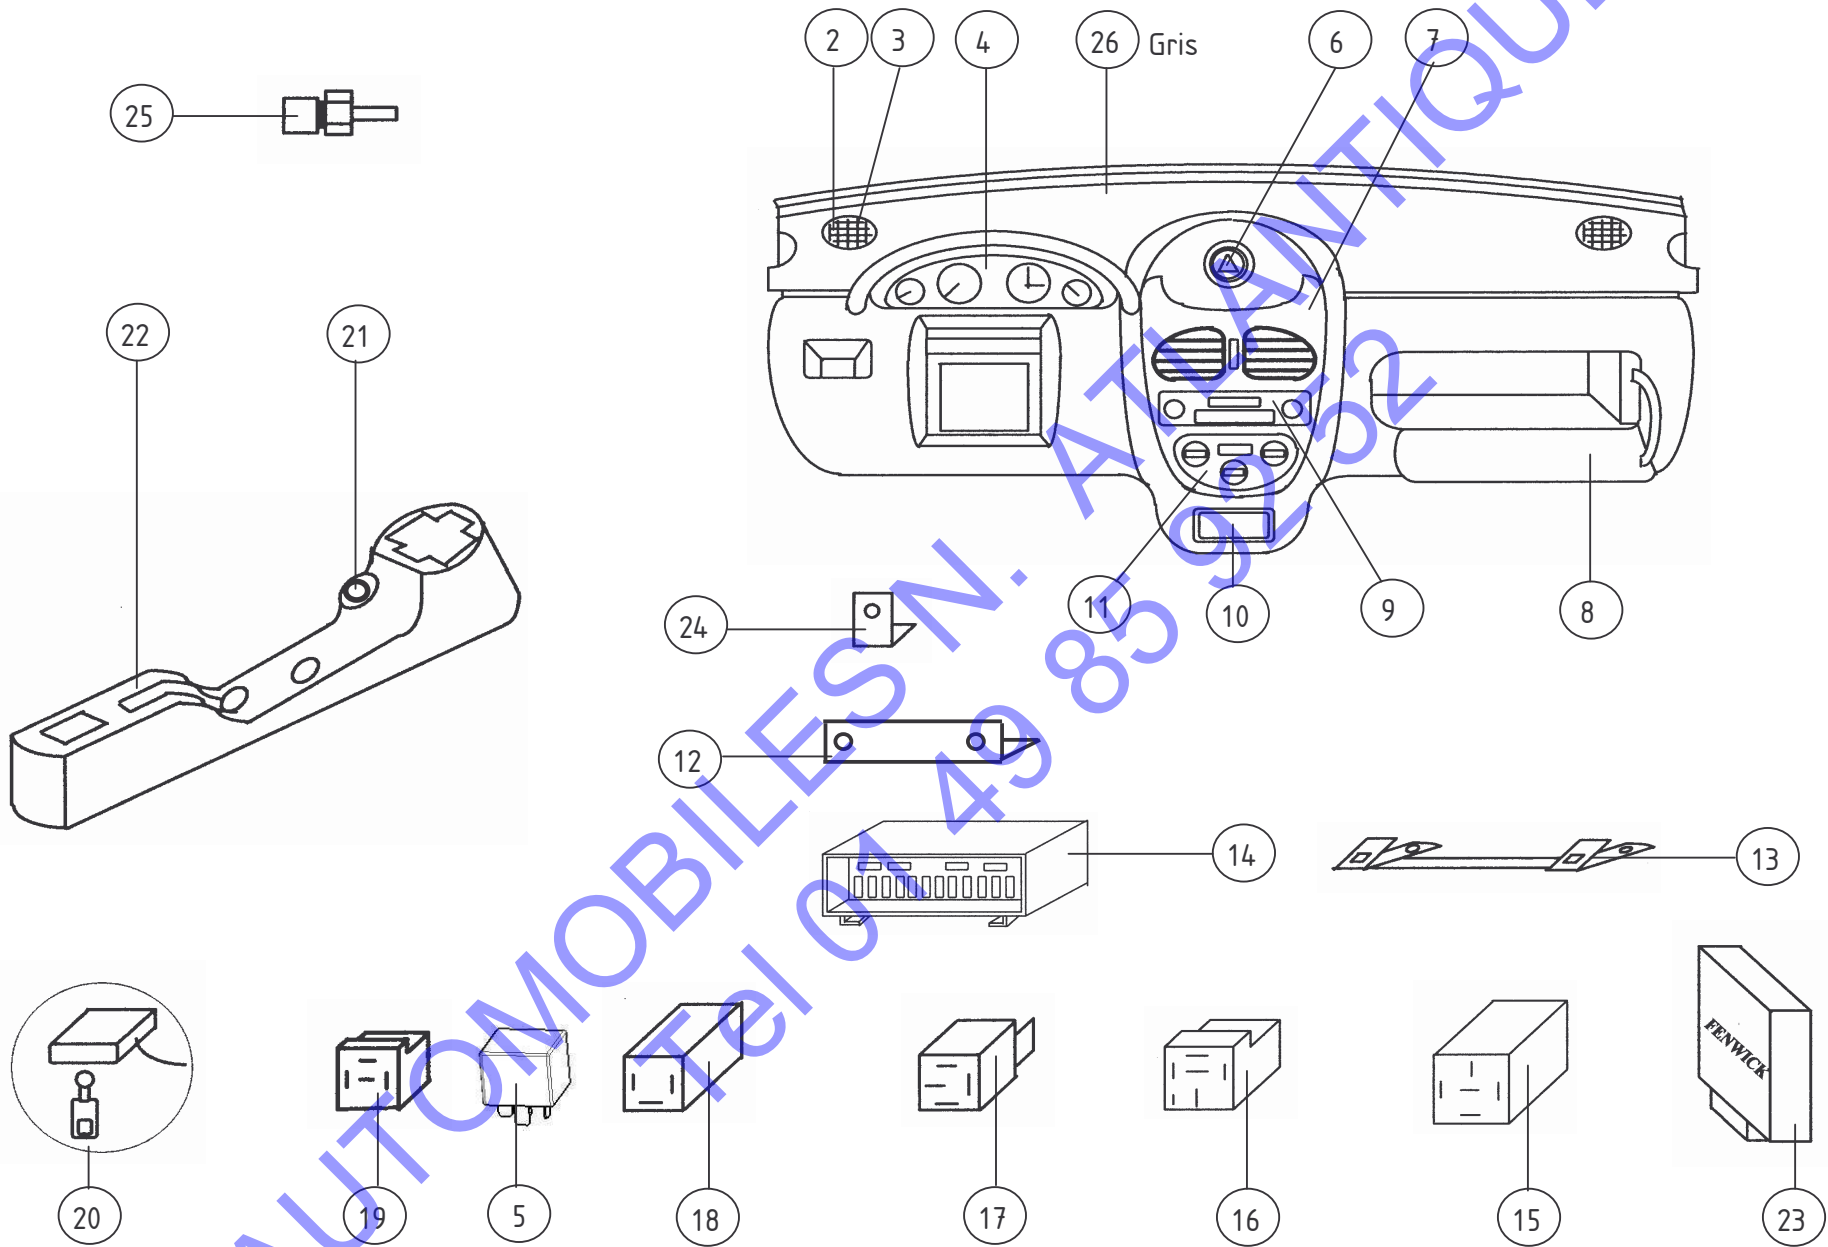

Rep	Code	Désignation	Qté_de_pièces	Temps_d'intervention	Remplacé_supprimé	Modifié_châssis_n°	Temps_peinture
2	108026	Haut parleur	2	2,00			
3	108027	Grille de haut parleur	2	2,00			
4	108001	Compteur	1	0,75			
5	109305	Relais démarrage	1	0,25			
6	108010	Interrupteur warning	1	0,25			
7	108320	Façade centrale	1	0,25			
8	908052	Couvercle boîte à gants	1	0,30			
9	914185	Autoradio	1	0,25			
10	108011	Cendrier	1	0,10			
11	108017	Commande de chauffage	1	0,50			
12	108046	Support inférieur de compteur	1	0,75			
13	107072	Support boîte à fusible	1	0,25			
14	109009	Boîte à fusible	1	0,50			
15	909001	Relais temporisation glace dégivrante	1	0,25			
16	907164	Cadenceur essuie glace	1	0,25			
17	809061	Relais 12 V 40 A	1	0,25			
18	908204	Bruiteur	1	0,25			
19	608019	Centrale clignotante	1	0,25			
20	908098	Télécommande de porte	1	0,25			
21	108013	Allume cigare	1	0,25			
22	107057	Console centrale	1	0,30			
23	909014	Boitier électronique	1	0,30			
24	108047	Support supérieur compteur	1	2,00			
25	108040	Capteur de température	1	0,30			
26	108100	Tableau de bord nu gris	1	3,00