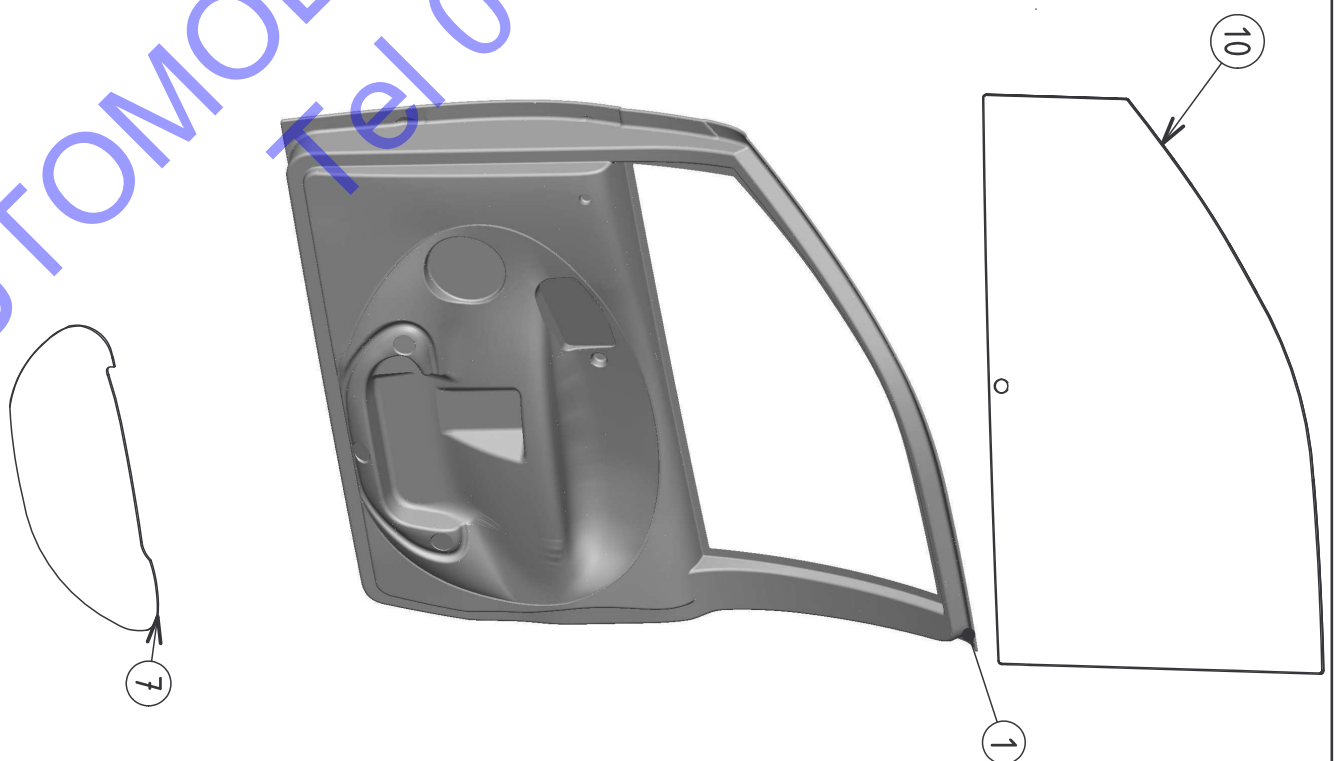

PORTES

ABACA Lombardini

PLANCHE 08-00

AUTOMOBILES N. ATLANTIQUE
Tel 01 49 85 99 52

Rep	Code	Désignation	Qté_de_pièces	Temps_d'intervention	Remplacé_supprimé	Modifié_châssis_n°	Temps_peinture
1	108310	Porte droite nue intérieur gris	1	1.5	-	0	0
2	108309	Porte gauche nue intérieur gris	1	1.5	-	0	0
3	108004	Lève vitre électrique droit	1	0.5	-	0	0
4	108005	Lève vitre électrique gauche	1	0.5	-	0	0
5	108006	Lève vitre manuel droit	1	0.5	-	0	0
6	108007	Lève vitre manuel gauche	1	0.5	-	0	0
7	108103	Vide poche droit gris	1	0.1	-	0	0
8	108104	Vide poche gauche gris	1	0.1	-	0	0
9	108003	Glace de porte gauche	1	0.5	-	0	0
10	108002	Glace de porte droite	1	0.5	-	0	0

PORTES

ABACA Lombardini

PLANCHE 08-00

AUTOMOBILES N. ATLANTIC
Tel 01 49 85 92 52