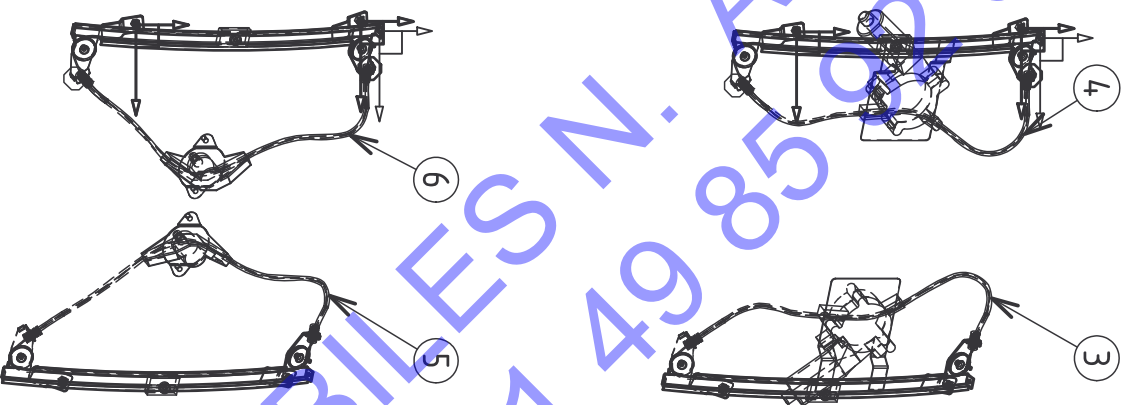

PORTES

ABACA Lombardini

PLANCHE 08-00

AUTOMOBILES N. ATLANTIQUE
Tel 01 49 85 99 52

Rep	Code	Désignation	Qté_de_pièces	Temps_d'intervention	Remplacé_supprimé	Modifié_châssis_n°	Temps_peinture
1	108310	Porte droite nue intérieur gris	1	1.5	-	0	0
2	108309	Porte gauche nue intérieur gris	1	1.5	-	0	0
3	108004	Lève vitre électrique droit	1	0.5	-	0	0
4	108005	Lève vitre électrique gauche	1	0.5	-	0	0
5	108006	Lève vitre manuel droit	1	0.5	-	0	0
6	108007	Lève vitre manuel gauche	1	0.5	-	0	0
7	108103	Vide poche droit gris	1	0.1	-	0	0
8	108104	Vide poche gauche gris	1	0.1	-	0	0
9	108003	Glace de porte gauche	1	0.5	-	0	0
10	108002	Glace de porte droite	1	0.5	-	0	0

PORTES

ABACA Lombardini

PLANCHE 08-00

AUTOMOBILES N. ATLANTIC
Tel 01 49 85 92 52