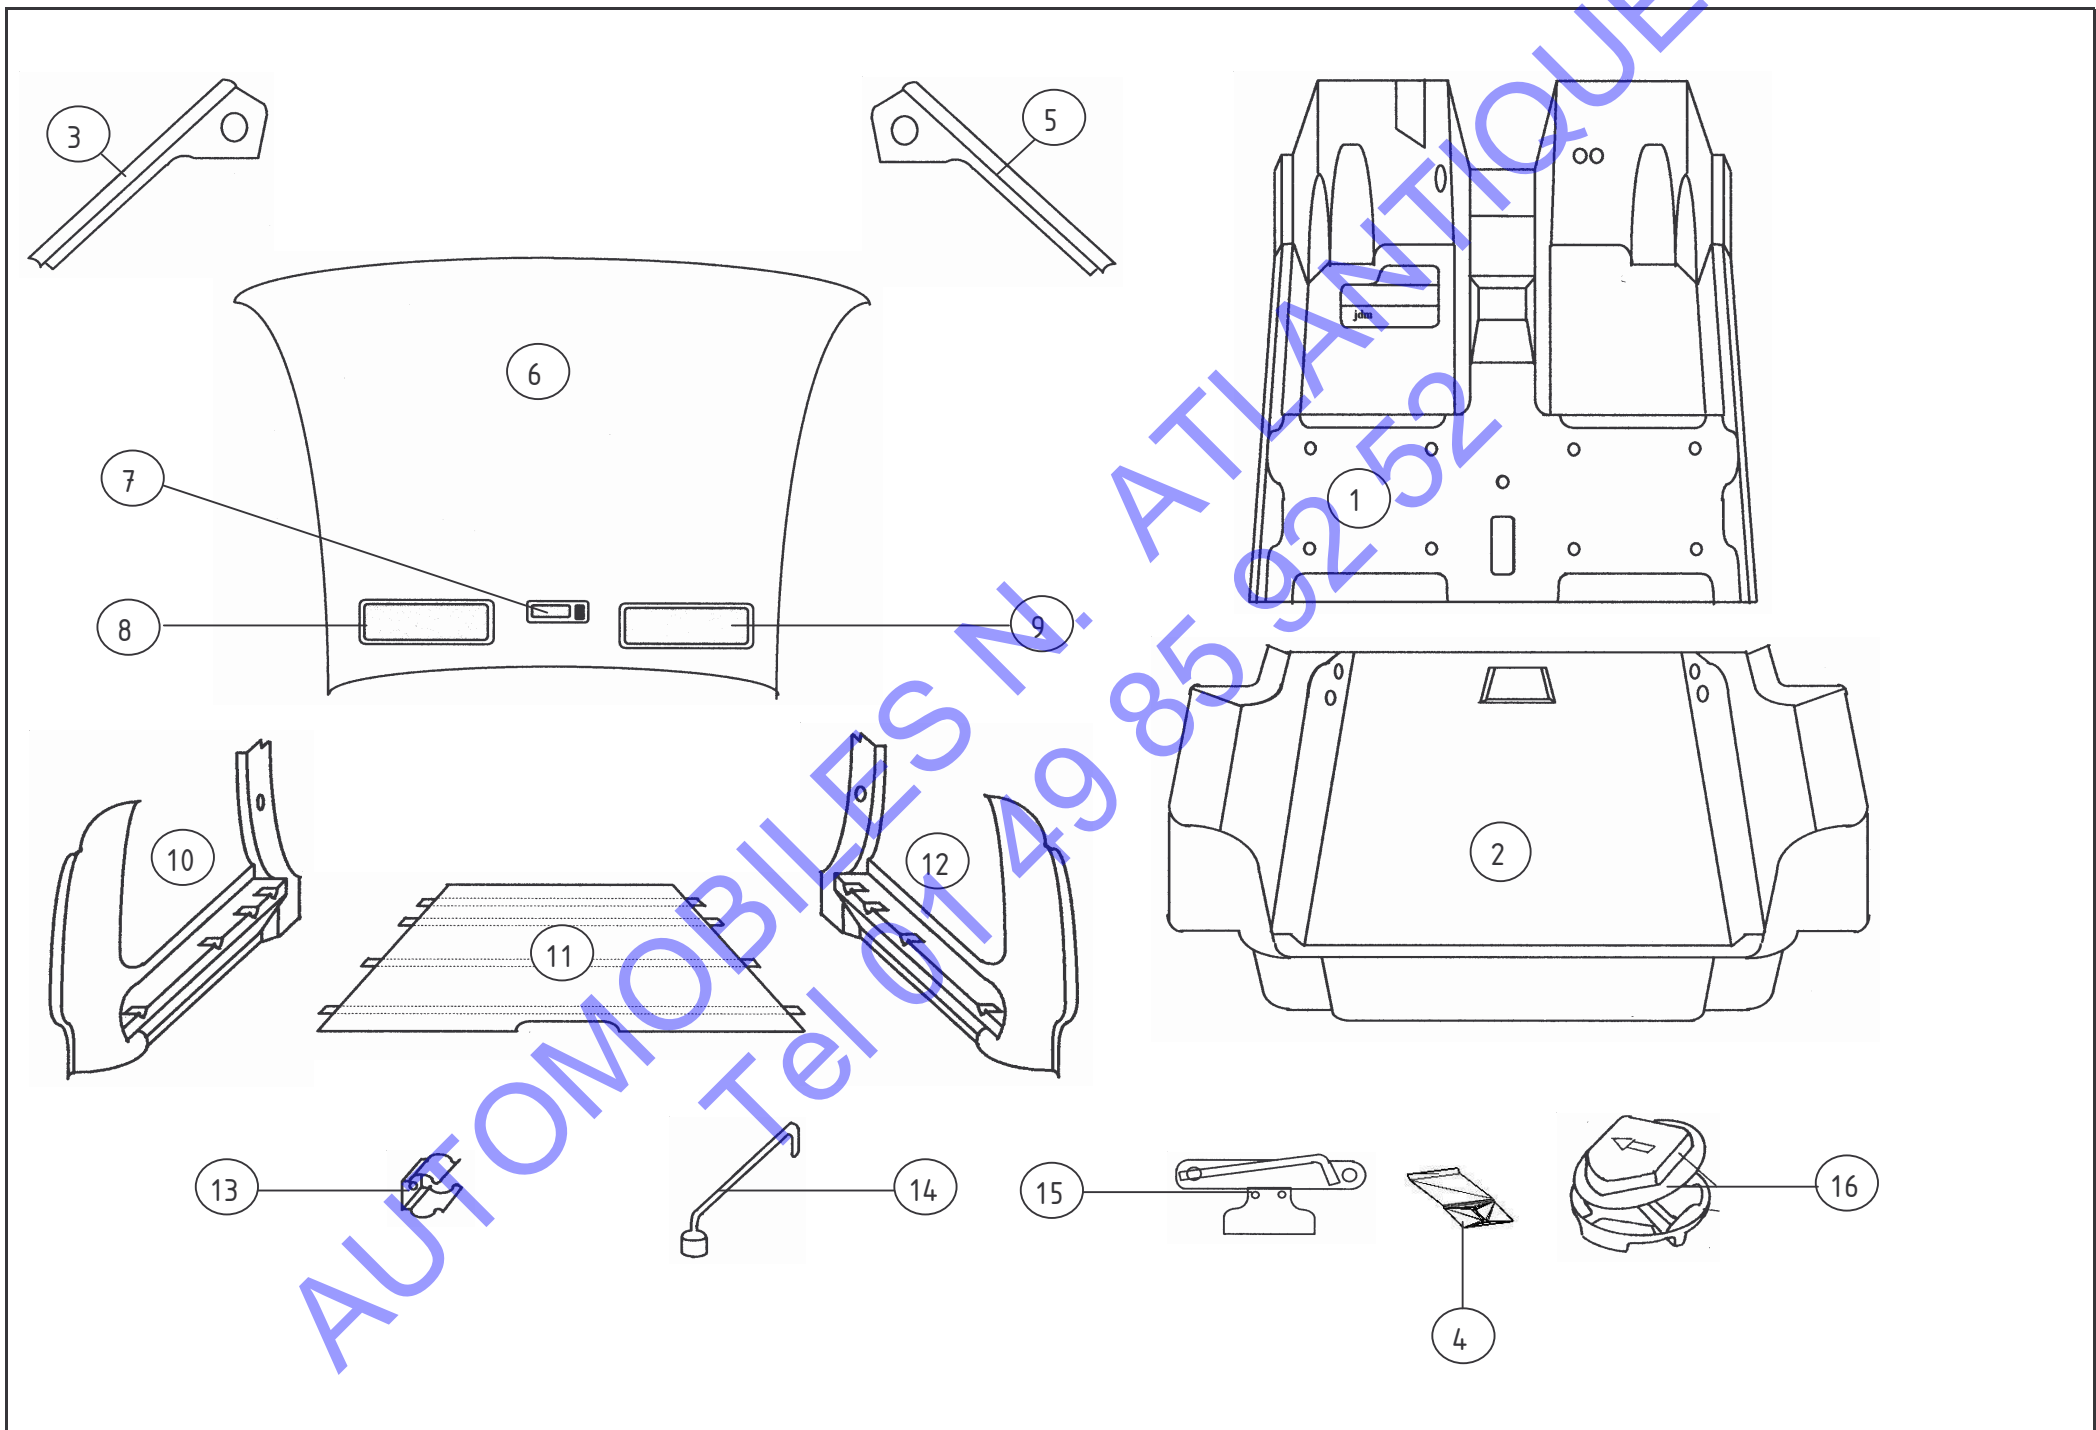

Rep	Code	Désignation	Qté_de_pièces	Temps_d'intervention	Remplacé_Supprimé	Modifié_Châssis_n°	Temps_peinture
1	107313	Tapis avant	1	1,00			
2	107314	Tapis arrière	1	0,50			
3	107067	Montant AV gauche	1	0,08			
4	107337	Support de cric		0,25			
5	107066	Montant AV droit	1	0,08			
6	107315	Habillage pavillon	1	3,00			
7	111001	Plafonnier	1	0,20			
8	107342	Pare soleil gauche gris	1	0,25			
9	107341	Pare soleil droit gris	1	0,25			
10	107317	Habillage panneau arrière gauche	1	1,50			
11	114300	Tablette arrière	1	0,08			
12	107316	Habillage panneau arrière droit	1	1,50			
13	814014	Collier acier noir	2	0,10			
14	914003	Clé de roue de secours	1				
15	914005	Cric	1				

AUTOMOBILES N. ATLANTIQUE
Tel 01 49 85 92 52