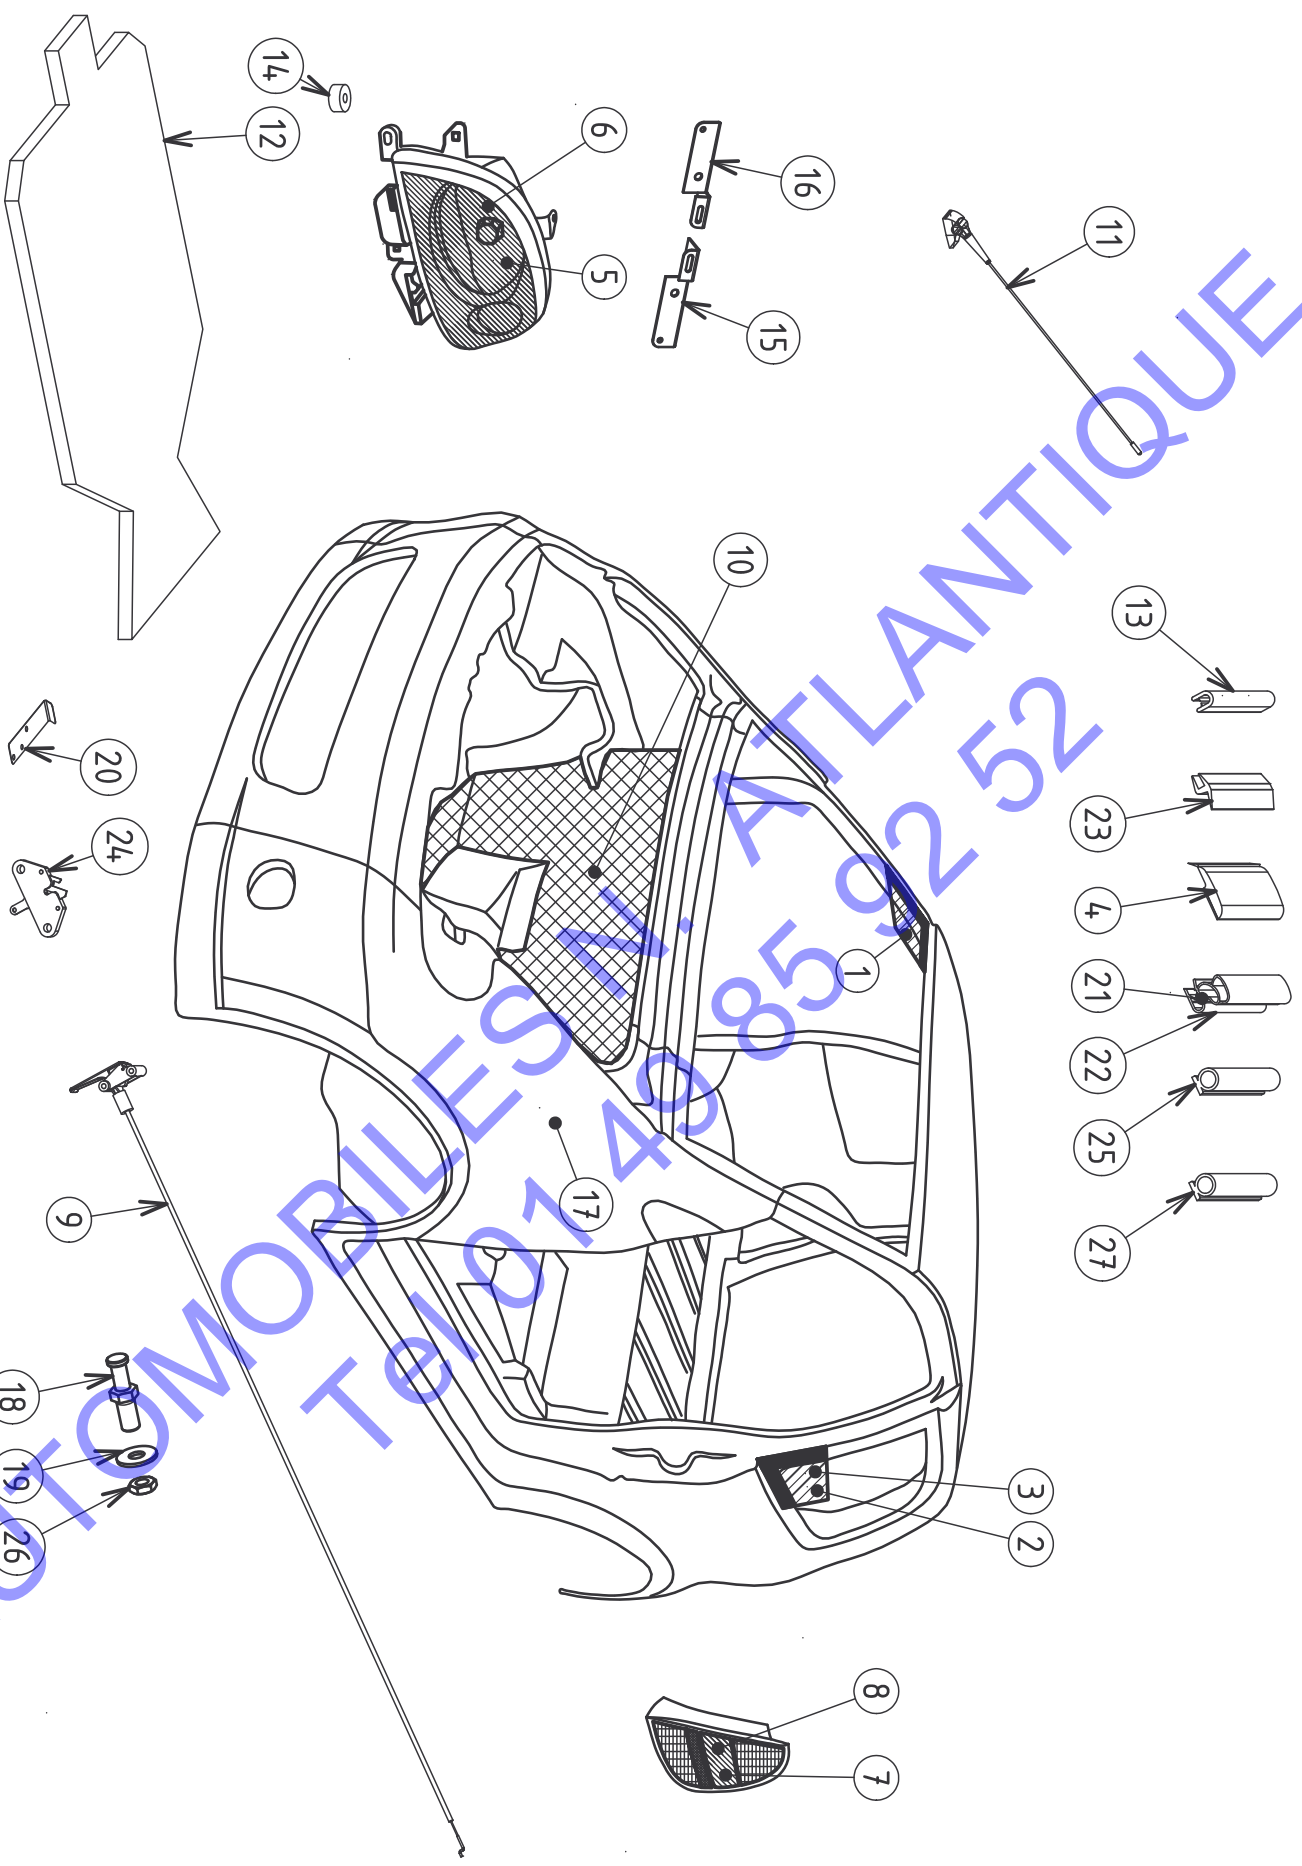

Automobiles Tél. 07 49 85 92 52 ATLANTIQUE

CARROSSERIE

ABACA Lombardini

PLANCHE 07-00

Rep	Code	Désignation	Qté_de_pièces	Temps_d'intervention	Remplacé_supprimé	Modifié_châssis_n°	Temps_peinture
1	107001	Pare brise	1	2	-	0	0
2	107301	Custode ARD	1	1	-	0	0
3	107302	Custode ARG	1	1	-	0	0
4	107304	Joint de toit	2	0.25	-	0	0
5	107015	Phare AVD	1	0.5	-	0	0
6	107016	Phare AVG	1	0.5	-	0	0
7	107322	Feu ARD	1	0.3	-	0	0
8	107321	Feu ARG	1	0.3	-	0	0
9	107055	Cable capot	1	0.25	-	0	0
10	107076	Insonorisation tablier moteur	1	0	-	0	0
11	107098	Antenne de toit	1	0.25	-	0	0
12	107104	Insonorisation tunnel	1	0.1	-	0	0
13	107106	Profil custode	1,8 m	-	-	-	-
13	107106	Profil habillage	1 m	Au mètre	-	-	-
13	107106	profil pare brise	4 m	-	-	-	-
14	107114	Entretoise de phare 6x18x8	4	0	-	0	0
15	107334	support de phare supérieur D	1	0	-	0	0
16	107346	support de phare supérieur G	1	0	-	0	0
17	107374	Coque complète	1	-	-	-	-
18	107366	Gache de porte	2	0.15	-	0	0
19	607041	Rondelle de gache de porte	2	0.1	-	0	0
20	907020	sécurité de capot	1	0.08	-	0	0
21	107361	Joint de hayon lg 2210	1	0.25	-	0	0
22	107364	Joint porte lg 3430	2	0.25	-	0	0
23	107125	Joint pare brise	2.5	0.5	-	0	0
24	907056	Serrure de capot	1	0.25	-	0	0
25	107360	Profil hayon ref 506 lg 655	1	0.1	-	0	0
26	107367	Ecrrou gache de porte	2	0.08	-	0	0
27	107362	Joint de capot lg 2360	1	0.1	-	0	0

CARROSSERIE

ABACA Lombardini

PLANCHE 07-00