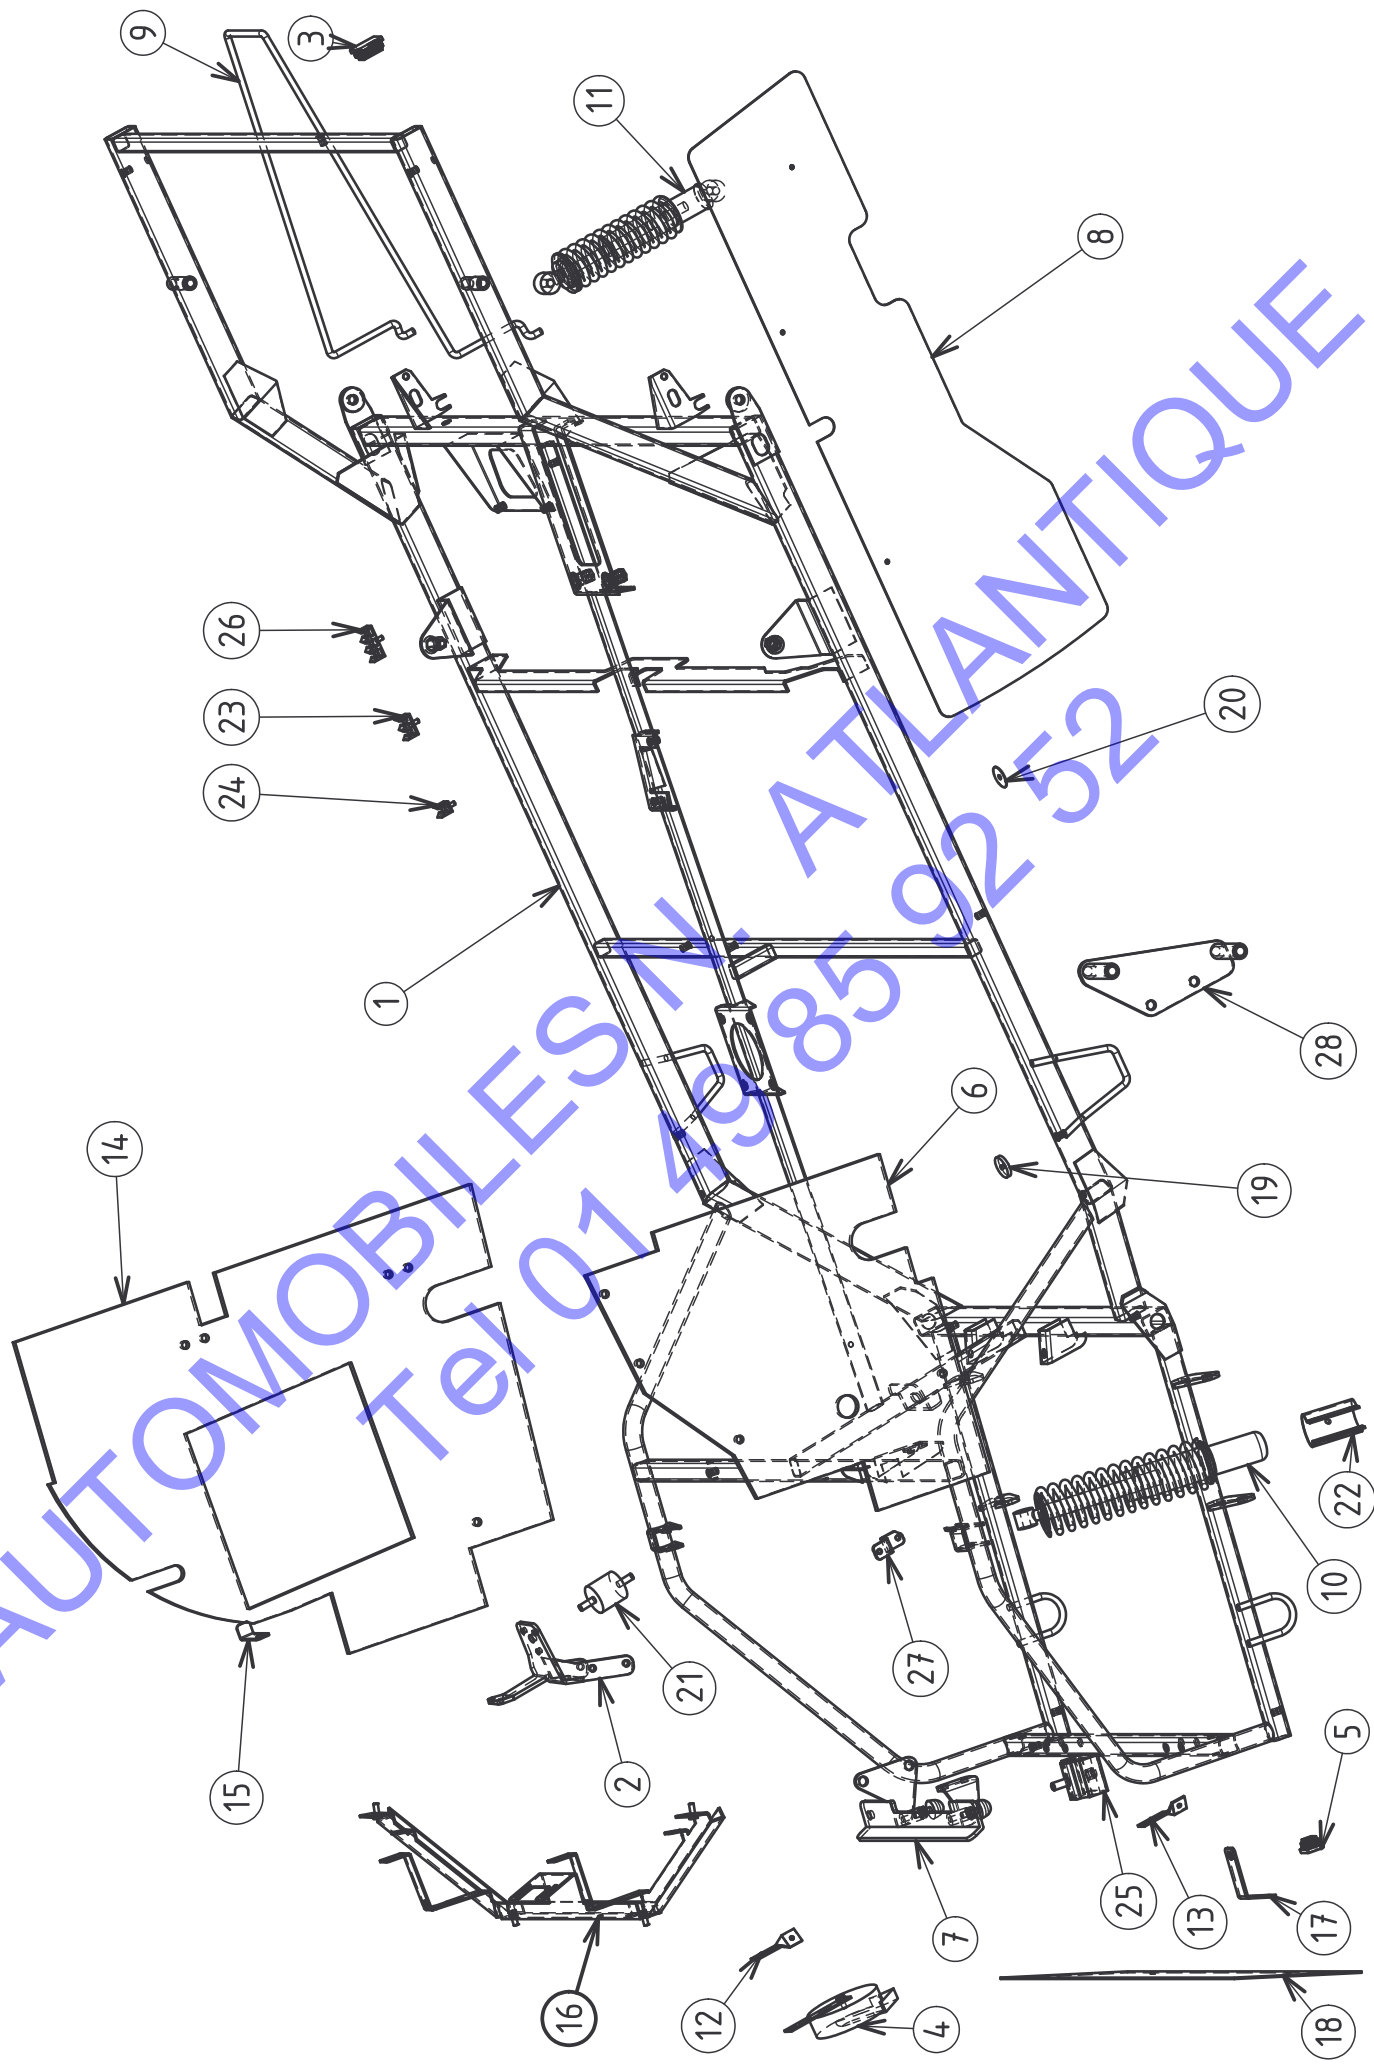

AUTOMOBILES ATLANTIQUE
Tel 01 49 85 92 52

Rep	Code	Désignation	Qté_de_pièces	Temps_d'intervention	Remplacé_supprimé	Modifié_châssis_n°	Temps_peinture
1	101300	Châssis	1	-	-	-	-
2	101010	Support boîte AR	1	0.5	-	0	0
3	101017	Embout 40x27	1	0	-	0	0
4	101025	Klaxon	1	0.25	-	0	0
5	101028	Embout 25x25	1	0	-	0	0
6	101034	Insonorisation joue G	1	0.25	-	0	0
7	101108	Support moteur AV lombardini	1	0.3	-	0	0
8	101304	Passage de roue arrière	1	0.25	-	0	0
9	101304	Support de roue de secours	1	0.2	-	0	0
10	101306	Amortisseur AV avec ressort	1	0.3	-	0	0
11	101307	Amortisseur AR avec ressort	1	0.3	-	0	0
12	107093	Support d'aile AVD	1	0.25	-	0	0
13	107094	Support d'aile AVG	1	0.25	-	0	0
14	107150	insono moteur droite	1	0.3	-	0	0
15	107153	Bloqueur d'insonorisation D	1	0.1	-	0	0
16	107154	Barre de phares	1	1	-	0	0
17	107352	Support de bavette avant	1	0.25	-	0	0
18	107357	Bavette avant	1	0.25	-	0	0
19	601054	Rondelle 6x30x5	1	-	-	-	-
20	601055	Rondelle 6x30x1	1	-	-	-	-
21	701014	Silentbloc support boîte AR	1	0.25	-	0	0
22	801094	Collier de serrage amortisseur	1	0	-	0	0
23	801099	Clips double	1	0	-	0	0
24	801100	Clips simple	1	0	-	0	0
25	801121	Silentbloc double U	1	0.3	-	0	0
26	801128	Clips triple	1	0	-	0	0
27	801205	Buée accélérateur	1	0.25	-	0	0
28	901111	Support moteur coté D	1	0.3	-	0	0