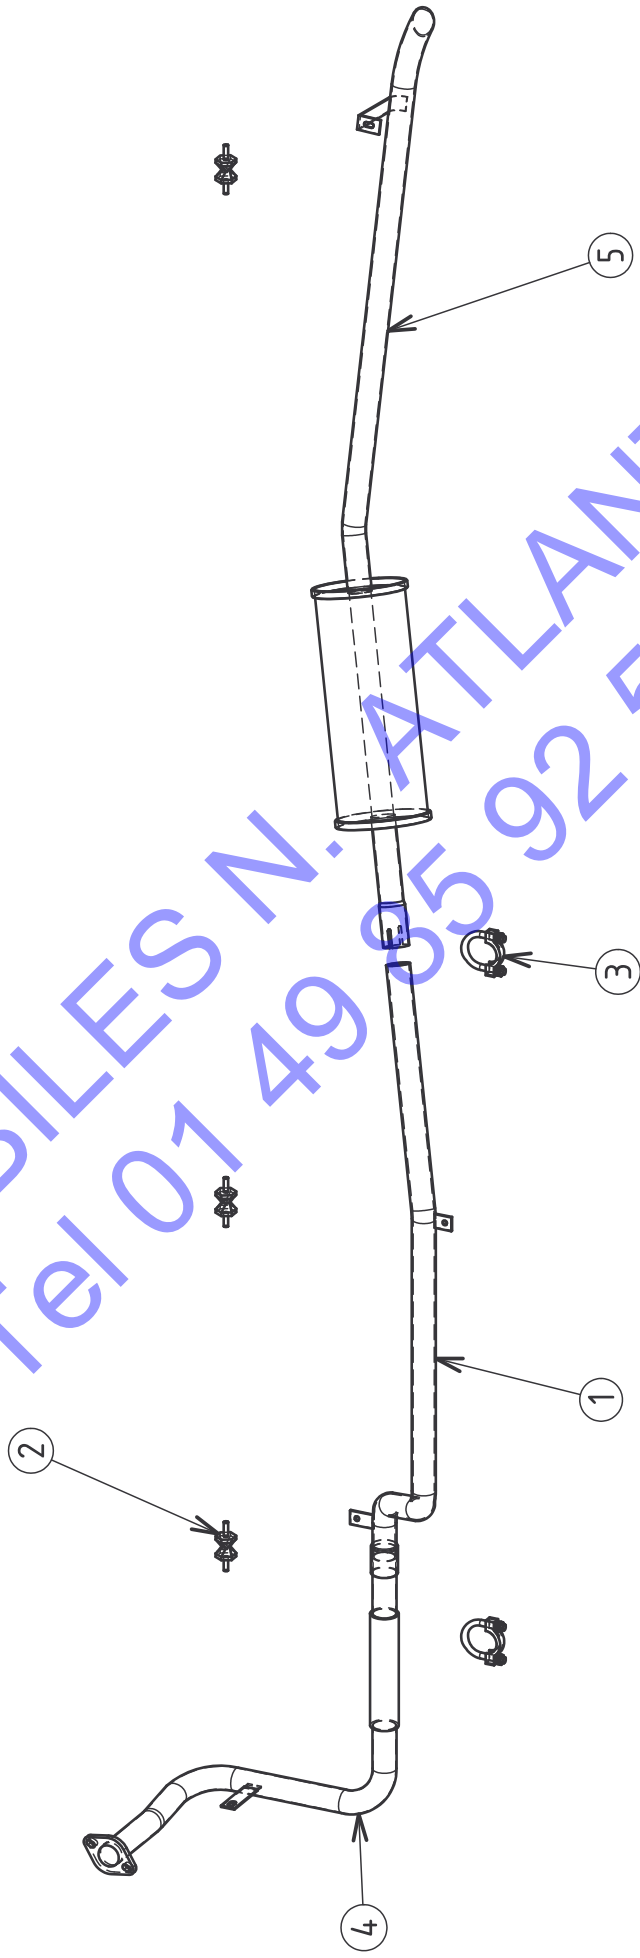

AUTOMOBILES N. ATLANTIQUE
Tel 01 49 55 92 52

Rep	Code	Désignation	Qté de pièces	Temps d'intervention	Remplacé supprimé	Modifié châssis n°	Temps peinture
1	101013	tube intermédiaire	1	0.3	-	0	0
2	101021	Plot échappement	1	0.1	-	0	0
3	101031	Collier échappement d36	1	0.1	-	0	0
4	101110	Cintre avant lombardini	1	1	-	0	0
5	101301	silencieux arrière	1	0.3	-	0	0