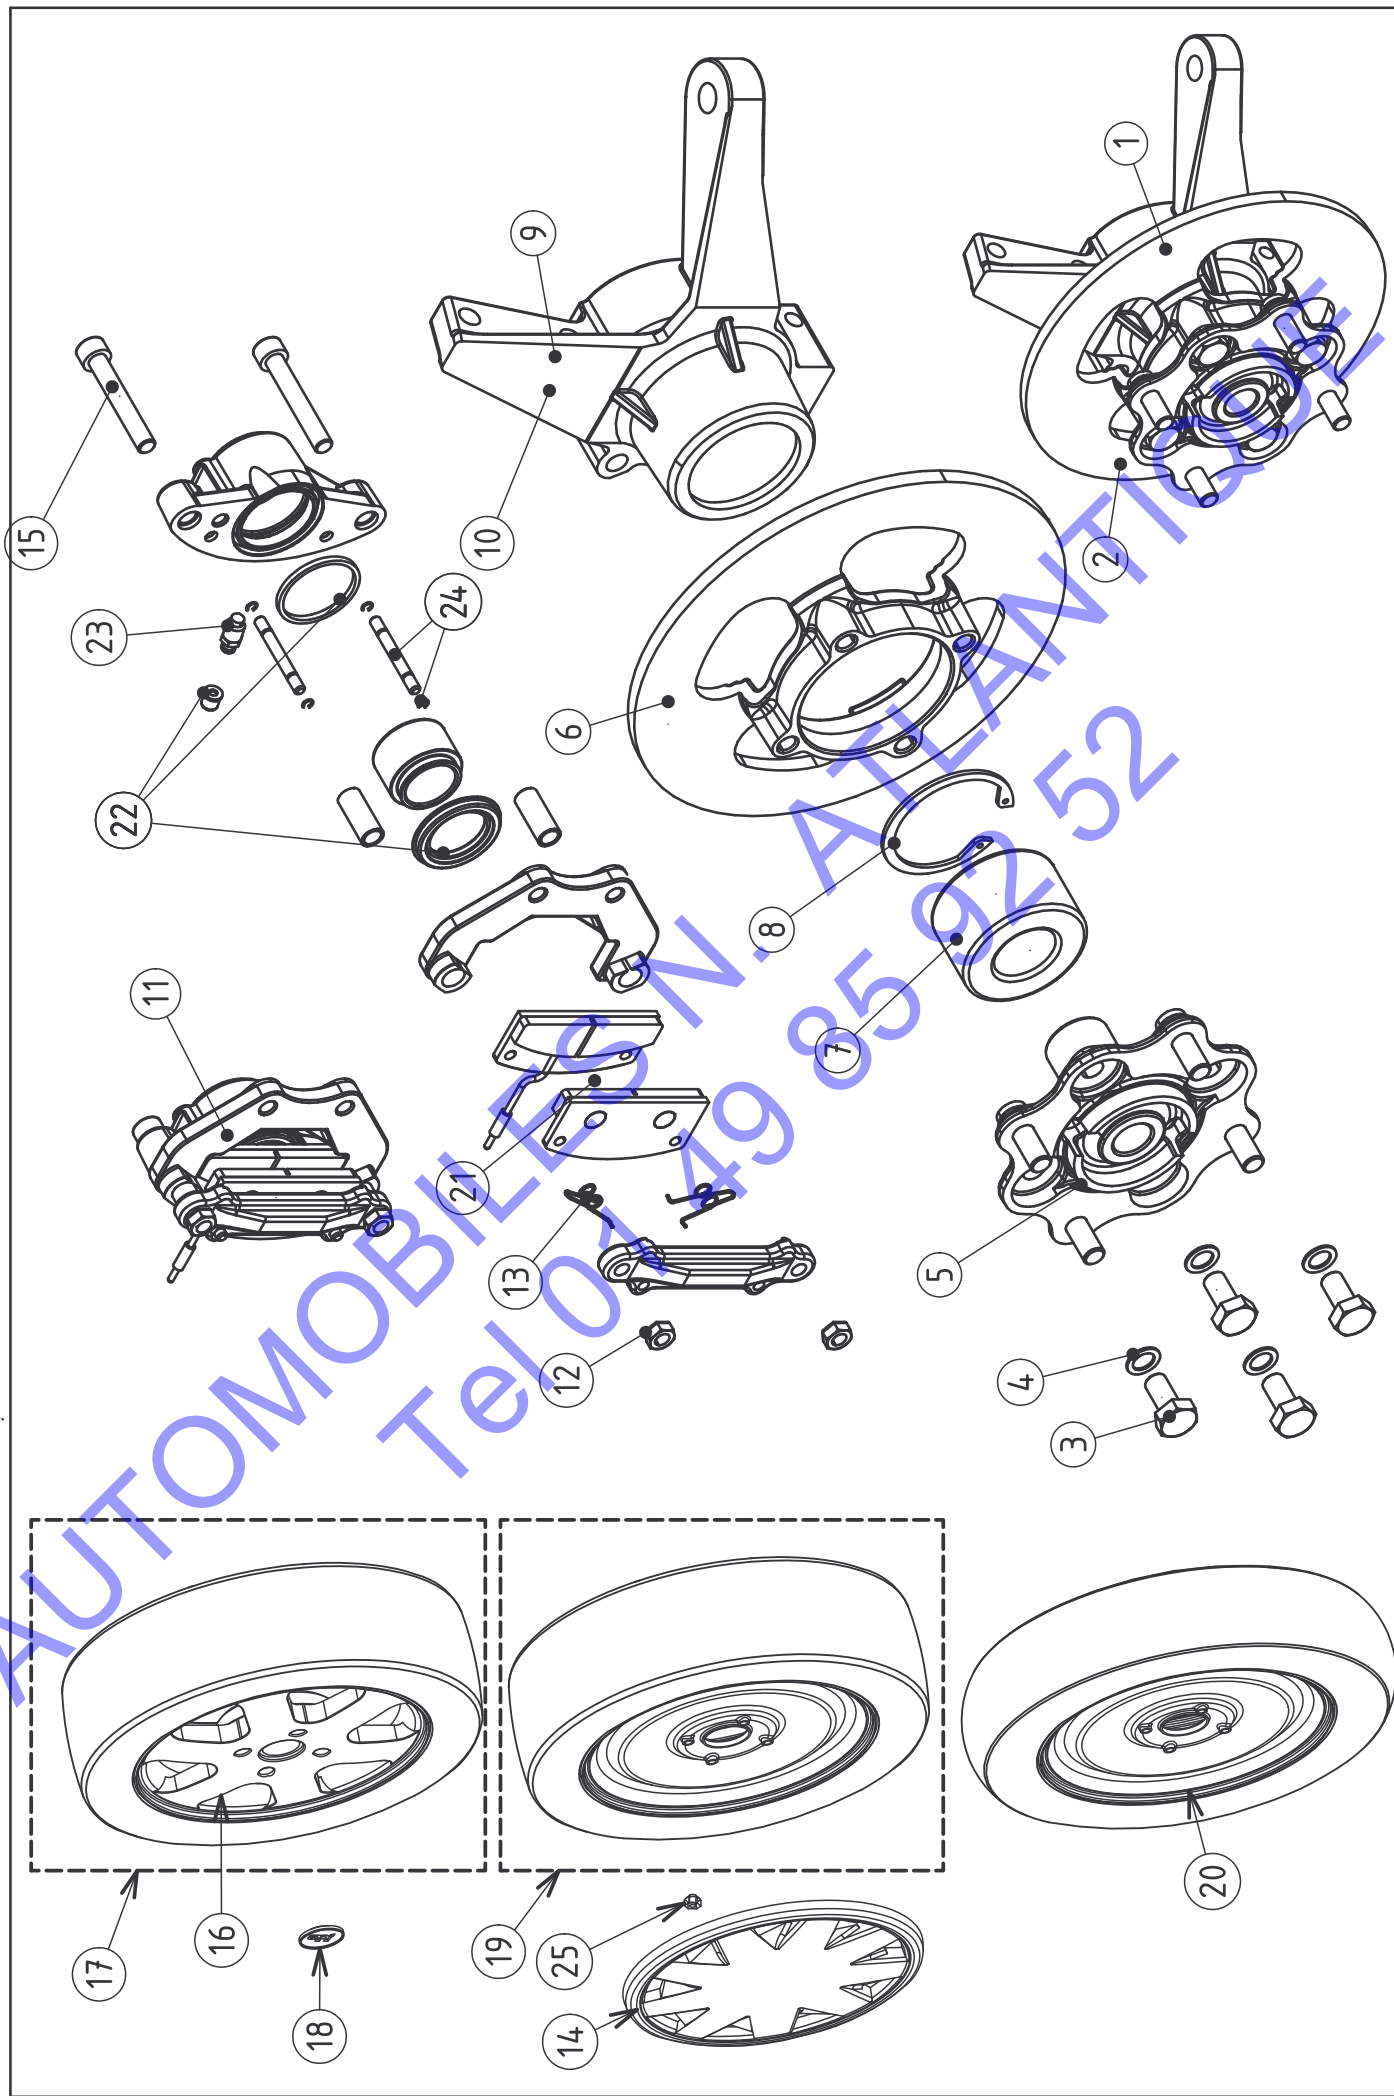

Rep	Code	Désignation	Qté_de_pièces	Temps_d'intervention	Remplacé_supprimé	Modifié_châssis_n°	Temps_peinture
1	103004	Frein avant complet droit	1	0.5	-	0	0
2	103005	Frein avant complet gauche	1	0.5	-	0	0
7	103016	Roulement SKF BA 2 B6 333 13 C	1	1	-	0	0
8	103017	Circlips de roulement	1	-	-	-	-
11	103018	Pince de frein complète	1	0.5	-	0	0
12	103019	Ecrrou	1	-	-	-	-
13	103020	Ressort de plaquette	1	-	-	-	-
14	103307	enjoleur	1	-	-	-	-
15	103023	Vis M10x65	1	-	-	-	-
16	103300	Jante alu	1	0.5	-	0	0
17	103301	Roue jante alu	1	-	-	-	-
18	103303	Sigle JDM pour jante alu	1	-	-	-	-
19	103304	Roue jante tôle 165/70 R13	1	-	-	-	-
20	103305	Roue de secours 135/80R13	1	-	-	-	-
21	803012	Jeu de plaquette (2)	1	0.25	-	0	0
22	803014	Kit joint	1	1	-	0	0
23	803015	Purgeur	1	-	-	-	-
24	803038	Axe et jonc de plaquette	1	-	-	-	-
25	903008	Ecrrou jante tôle	1	0.08	-	0	0
3+4+5	103021	Kit moyen	1	1	-	0	0
3+4+5+6	103012	Kit moyen avec disque	1	1	-	0	0
3+4+6	103015	Disque de frein avant avec vis	1	1	-	0	0
7+8+10	103014	Porte moyen gauche avec roulement et circlips	1	1	-	0	0
7+8+9	103013	Porte moyen droit avec roulement et circlips	1	1	-	0	0

FREINS AVANT

ABACA Lombardini

PLANCHE 03-00