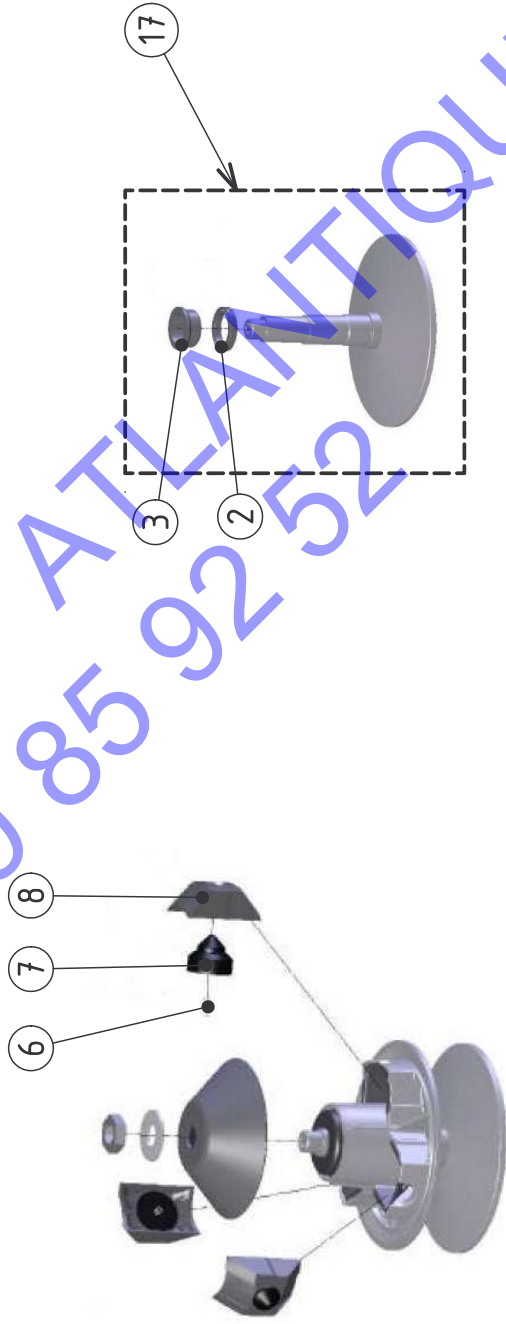

AUTOMOBILES N. ATLANTIQUE
TECH 01 49 85 92 52

Rep	Code	Désignation	Qté_de_pièces	Temps_d'intervention	Remplacé_supprimé	Modifié_châssis_n°	Temps_peinture
1	102009	Coussinet inférieur	1	0.5	-	0	0
2	602016	Roulement d'embrayage	1	0.5	-	0	0
3	102005	Entretoise AB	1	0.5	-	0	0
4	102006	Rondelle de calage	1	0.25	-	0	0
5	102007	Flasque mobile	1	0.5	-	0	0
6	602048	Ressort de masse	1	0.25	-	0	0
7	102008	Masse 190gr	1	0.25	-	0	0
8	602051	Bloc plastique (unité)	1	0.25	-	0	0
9	602054	Cale embrayage 1.2 mm	1	0.5	-	0	0
10	102102	Ressort violet lg 76 mm	1	0.5	-	0	0
11	102013	Coussinet supérieur	1	0.5	-	0	0
12	602058	Jonc de coussinet	1	0.1	-	0	0
13	802002	Cloche d'embrayage Ø20	1	0.1	-	0	0
14	802003	Rondelle Ø20	1	0.1	-	0	0
15	802004	Ecrou Ø20	1	0.1	-	0	0
16	102100	Variateur complet	1	0.25	-	0	0
17	102103	Flasque fixe moteur	1	0.5	-	0	0
18	102011	Rondelle de courroie 1mm	1	-	-	-	-
19	102012	Rondelle courroie 0.5mm	1	-	-	-	-