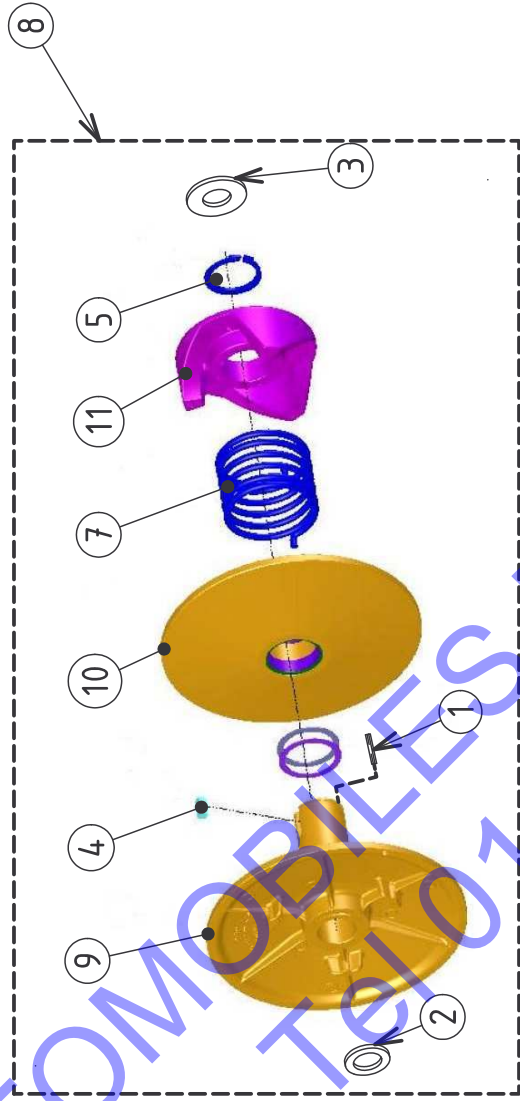

AUTOMOBILES ATLANTIQUE
TEL 01 49 85 92 52

Rep	Code	Désignation	Qté_de_pièces	Temps_d'intervention	Remplacé_supprimé	Modifié_châssis_n°	Temps_peinture
1	102001	Clavette 4.75x4.75x40	1	0.25	-	0	0
2	602034	Rondelle AV réceptrice	1	0.1	-	0	0
3	602053	Rondelle AR réceptrice	1	0.25	-	0	0
4	602063	Clavette de came	1	0.4	-	0	0
5	602064	Circlips	1	0.3	-	0	0
6	102017	Taquet (unité)	1	0.5	-	0	0
7	102104	Ressort réceptrice gris	1	0.4	-	0	0
8	102101	Réceptrice complète	1	0.25	-	0	0
9	102014	Flasque fixe Ø198	1	0.5	-	0	0
10	102015	Flasque mobile Ø198	1	0.5	-	0	0
11	102016	Came 30°	1	0.4	-	0	0
12	702021	Courroie 8400	1	0.25	-	0	0