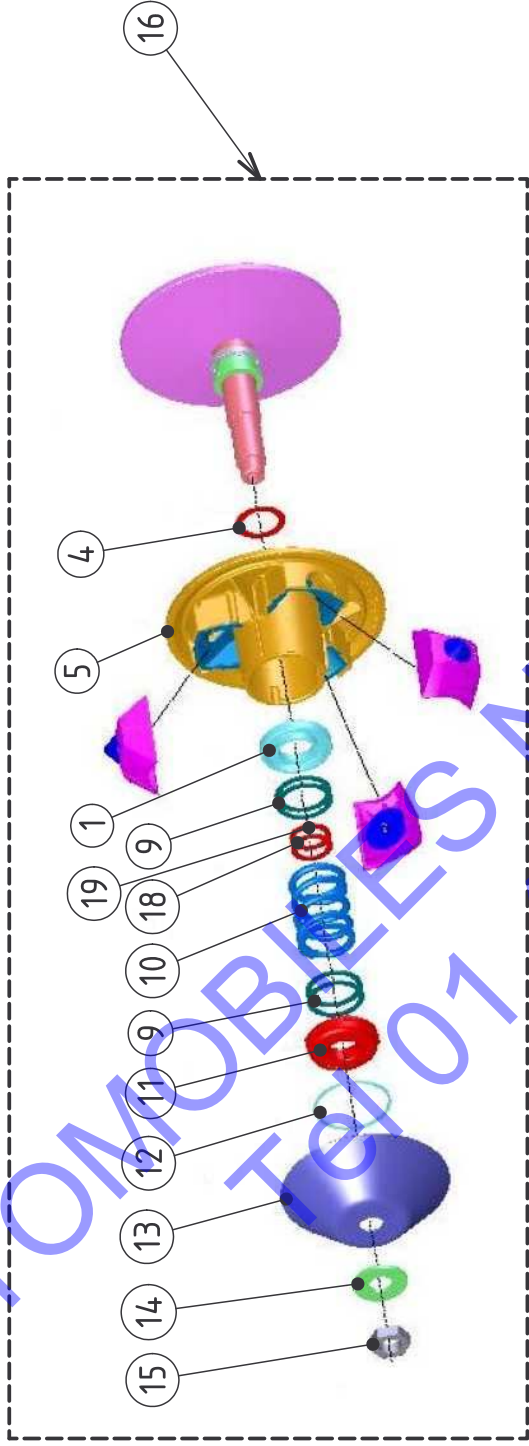

AUTOMOBILES N. ATLANTIQUE
TECH 01 49 85 92 52

Rep	Code	Désignation	Qté_de_pièces	Temps_d'intervention	Remplacé_supprimé	Modifié_châssis_n°	Temps_peinture
1	102009	Coussinet inférieur	1	0.5	-	0	0
2	602016	Roulement d'embrayage	1	0.5	-	0	0
3	102005	Entretoise AB	1	0.5	-	0	0
4	102006	Rondelle de calage	1	0.25	-	0	0
5	102007	Flasque mobile	1	0.5	-	0	0
6	602048	Ressort de masse	1	0.25	-	0	0
7	102008	Masse 190gr	1	0.25	-	0	0
8	602051	Bloc plastique (unité)	1	0.25	-	0	0
9	602054	Cale embrayage 1.2 mm	1	0.5	-	0	0
10	102102	Ressort violet lg 76 mm	1	0.5	-	0	0
11	102013	Coussinet supérieur	1	0.5	-	0	0
12	602058	Jonc de coussinet	1	0.1	-	0	0
13	802002	Cloche d'embrayage Ø20	1	0.1	-	0	0
14	802003	Rondelle Ø20	1	0.1	-	0	0
15	802004	Ecrou Ø20	1	0.1	-	0	0
16	102100	Variateur complet	1	0.25	-	0	0
17	102103	Flasque fixe moteur	1	0.5	-	0	0
18	102011	Rondelle de courroie 1mm	1	-	-	-	-
19	102012	Rondelle courroie 0.5mm	1	-	-	-	-