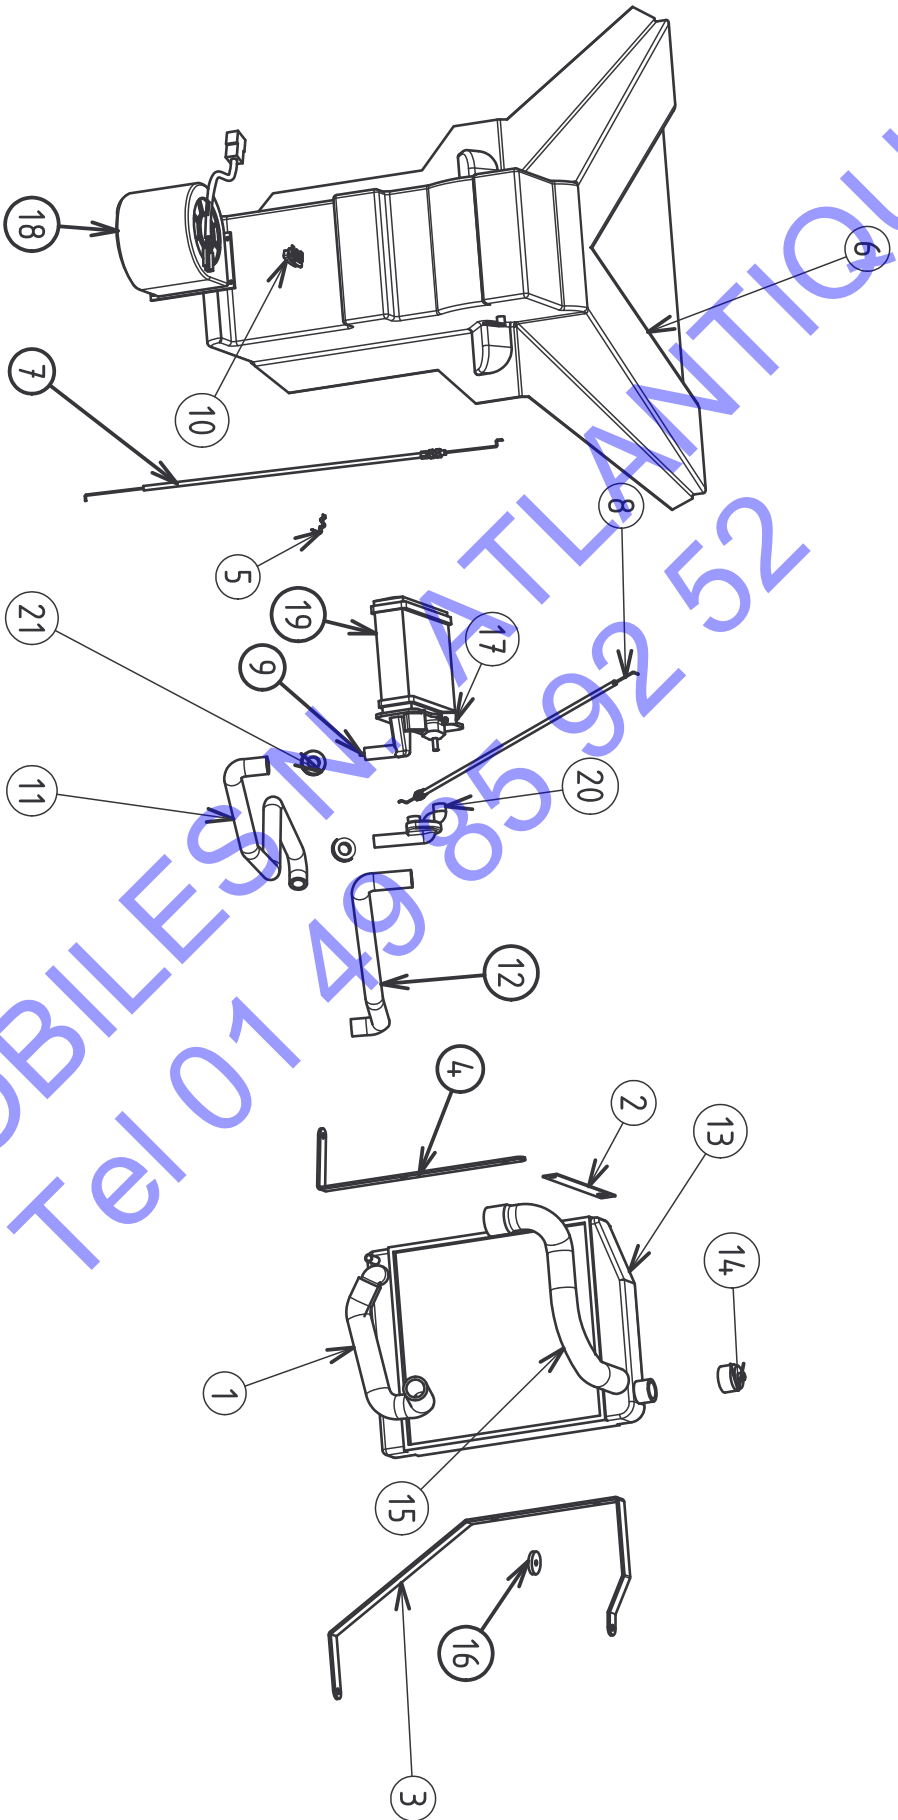

EQUIPEMENT CHÂSSIS

ABACA Lombardini

PLANCHE 10-00

AUTOMOBILES ATLANTIQUE
Tel 01 49 85 92 52

Rep	Code	Désignation	Qté_de_pièces	Temps_d'intervention	Remplacé_supprimé	Modifié_châssis_n°	Temps_peinture
1	811509	Durite inférieure de radiateur lombardini	1	-	-	-	-
2	101036	renfort radiateur lombardini	1	0.2	-	0	0
3	101103	support radiateur arriere lombardini	1	0.3	-	0	0
4	101104	support radiateur avant lombardini	1	0.2	-	0	0
5	108052	Agrafe de cable chauffage	1	0.25	-	0	0
6	110001	Diffuseur de chauffage	1	3	-	0	0
7	110005	Cable de distribution de chauffage lg 537	1	0.5	-	0	0
8	110006	Cable de chauffage lg 887	1	0.5	-	0	0
9	110007	Rallonge de robinet de chauffage	1	0.25	-	0	0
10	110013	Résistance chauffage	1	0.3	-	0	0
11	110100	durite aller chauffage lombardini	1	0.3	-	0	0
12	110101	Durite retour chauffage lombardini	1	0.3	-	0	0
13	110102	Radiateur lombardini	1	0.75	-	0	0
14	110103	Bouchon de radiateur lombardini	1	0.1	-	0	0
15	110106	Durite supérieur radiateur lombardini	1	0.3	-	0	0
16	601054	Rondelle caoutchouc 6x30x5	2	0.1	-	0	0
17	901019	Butée de gaine cable chauffage	1	0	-	0	0
18	910001	Motoventilateur de chauffage	1	0.75	-	0	0
19	910002	Radiateur de chauffage	1	0.75	-	0	0
20	910009	Robinet radiateur	1	0.3	-	0	0
21	910020	Passé fil durite de chauffage	2	0.3	-	0	0

EQUIPEMENT CHÂSSIS

ABACA Lombardini

PLANCHE 10-00