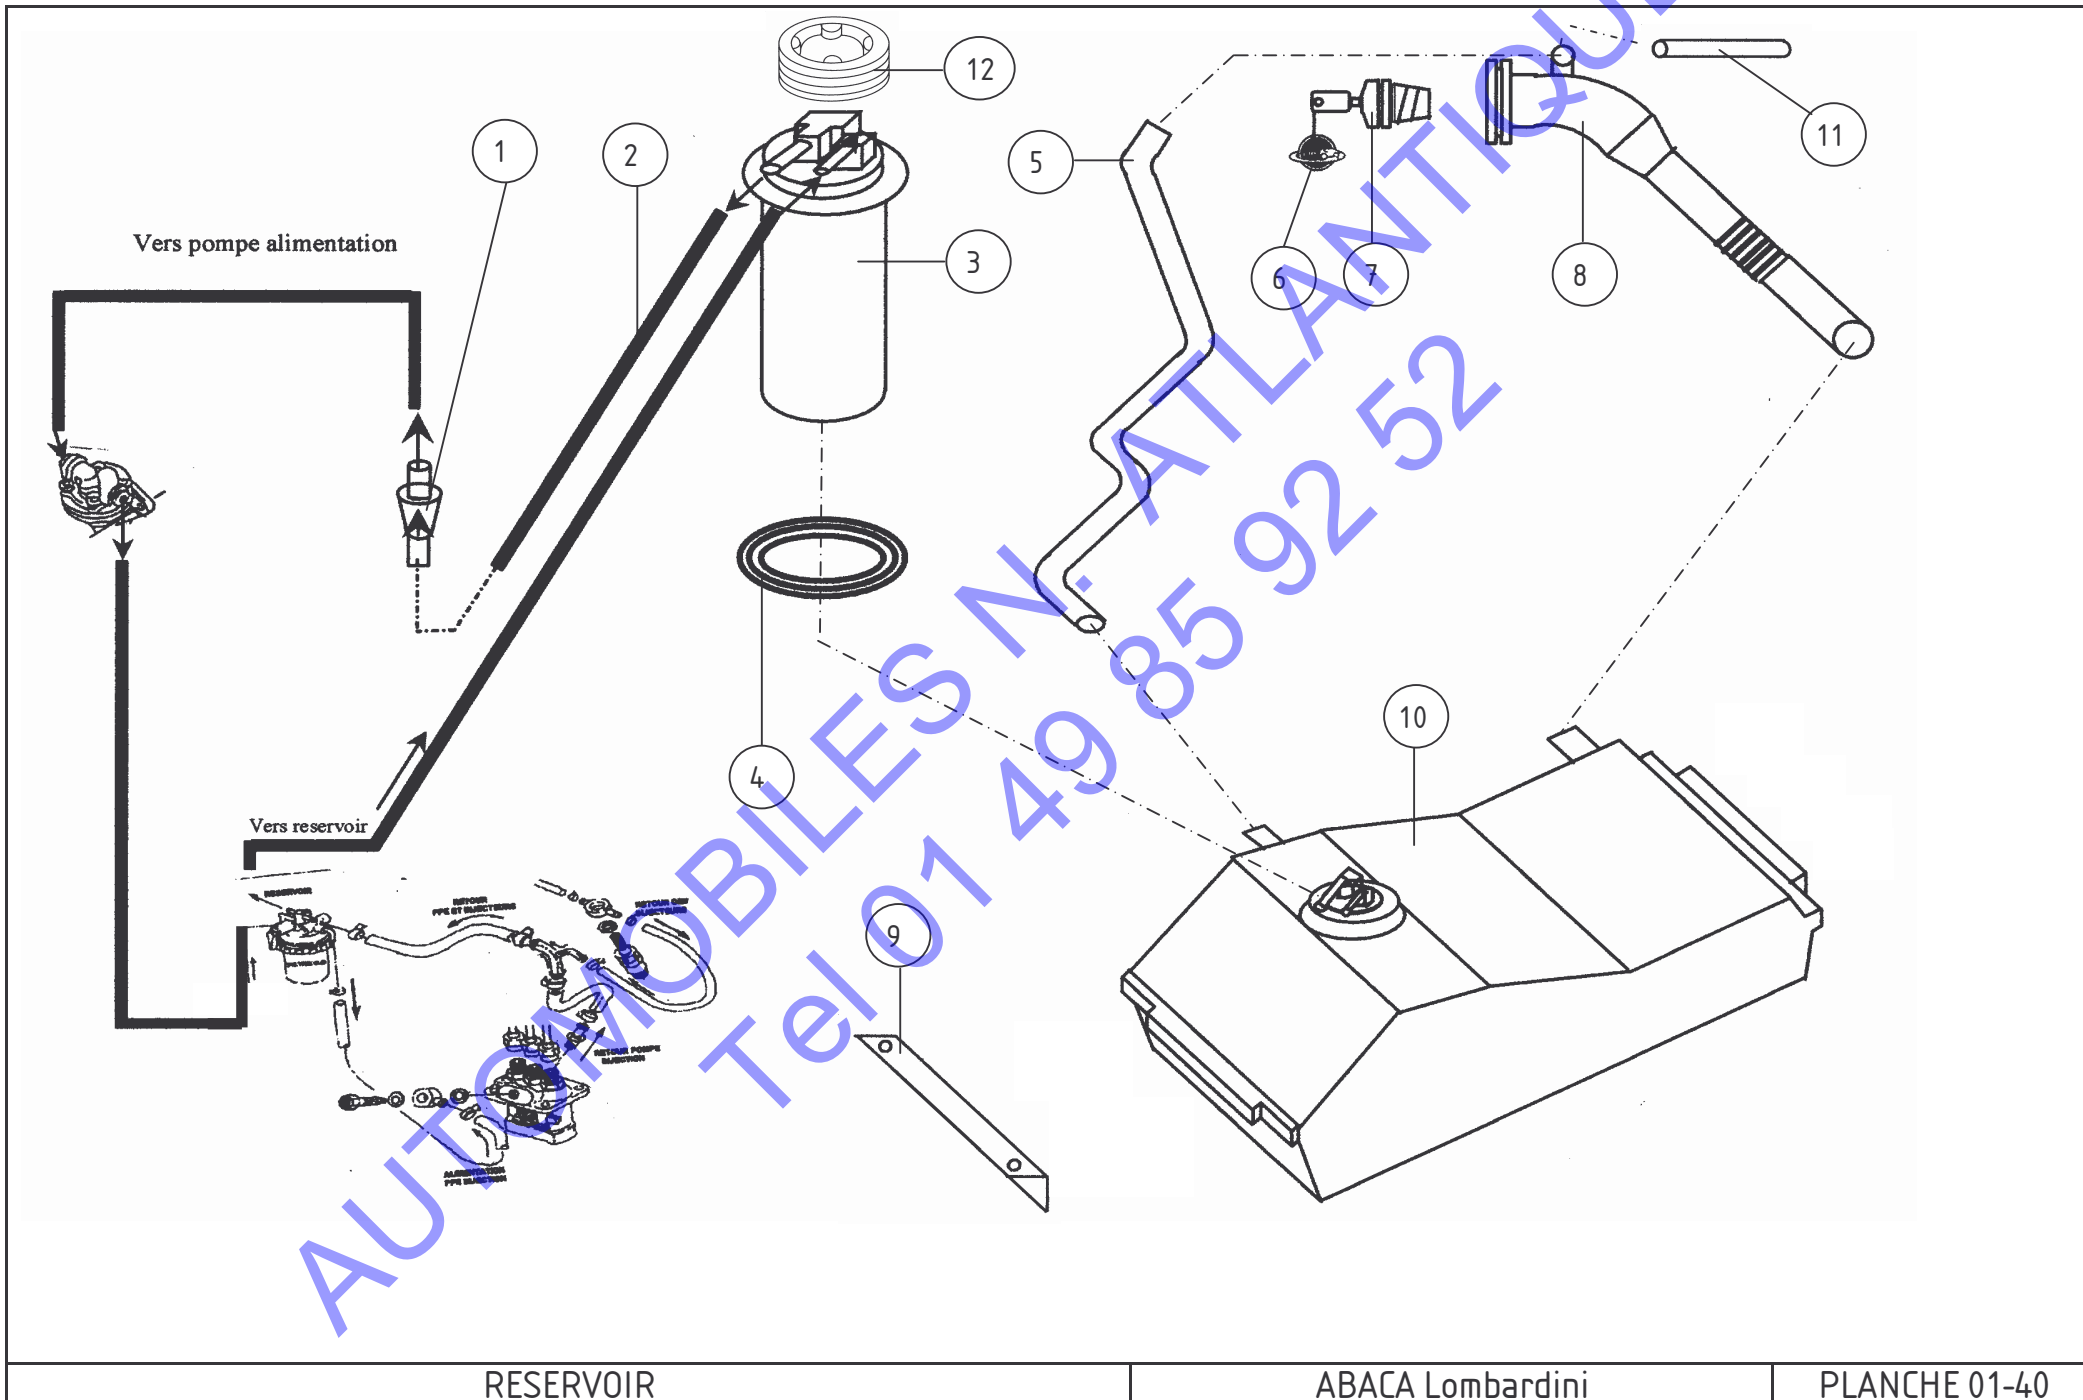

AUTOMOBILES ATLANTIQUE
TEL 01 49 85 92 52

Rep	Code	Désignation	Qté_de_pièces	Temps_d'intervention	Remplacé_supprimé	Modifié_châssis_n°	Temps_peinture
1	101006	Boitier inverseur complet	1	0.75	-	0	0
2	101035	Logo levier vifesse	1	0.25	-	0	0
3	101043	Cable inverseur	1	1	-	0	0
4	101044	Contacteur feu recul	1	0.3	-	0	0
5	101044	Contacteur point mort	1	0.3	-	0	0
6	101045	Coiffe boitier inverseur	1	0.1	-	0	0
7	101046	Support de coiffe	1	0.1	-	0	0
8	101047	Pommeau de levier	1	0.08	-	0	0
9	904002	Chape courte 08	1	0.2	-	0	0
10	904004	frein à main	1	0.5	-	0	0
12	101016	Pédale accélérateur	1	0.25	-	0	0
13	101018	Coiffe pédale accélérateur	1	0.08	-	0	0
14	101020	pédale de frein	1	0.25	-	0	0
15	101033	Butée d'accélérateur	1	0.25	-	0	0
16	101049	support pedale	1	0.3	-	0	0
17	101060	Axe de palonnier	1	0.35	-	0	0
18	101061	clips d'axe de palonnier	1	0.35	-	0	0
11	101100	Cable accélérateur lombardini	1	0.3	-	0	0
19	103009	Contacteur frein à main	1	0.1	-	0	0
20	103010	Appui de pédale de frein	1	0.08	-	0	0
21	104300	cable de frein à main	1	0.5	-	0	0
22	904003	Renvoi de frein à main	1	0.1	-	0	0