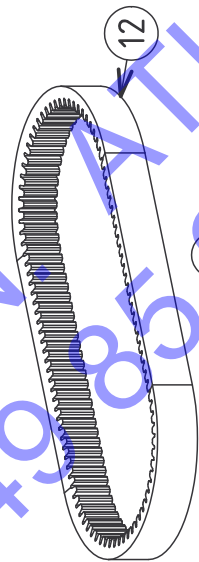

AUTOMOBILES ATLANTIQUE
TEL 01 49 85 92 52

Rep	Code	Désignation	Qté_de_pièces	Temps_d'intervention	Remplacé_supprimé	Modifié_châssis_n°	Temps_peinture
1	102001	Clavette 4.75x4.75x40	1	0.25	-	0	0
2	602034	Rondelle AV réceptrice	1	0.1	-	0	0
3	602053	Rondelle AR réceptrice	1	0.25	-	0	0
4	602063	Clavette de came	1	0.4	-	0	0
5	602064	Circlips	1	0.3	-	0	0
6	102017	Taquet (unité)	1	0.5	-	0	0
7	102104	Ressort réceptrice gris	1	0.4	-	0	0
8	102101	Réceptrice complète	1	0.25	-	0	0
9	102014	Flasque fixe Ø198	1	0.5	-	0	0
10	102015	Flasque mobile Ø198	1	0.5	-	0	0
11	102016	Came 30°	1	0.4	-	0	0
12	702021	Courroie 8400	1	0.25	-	0	0