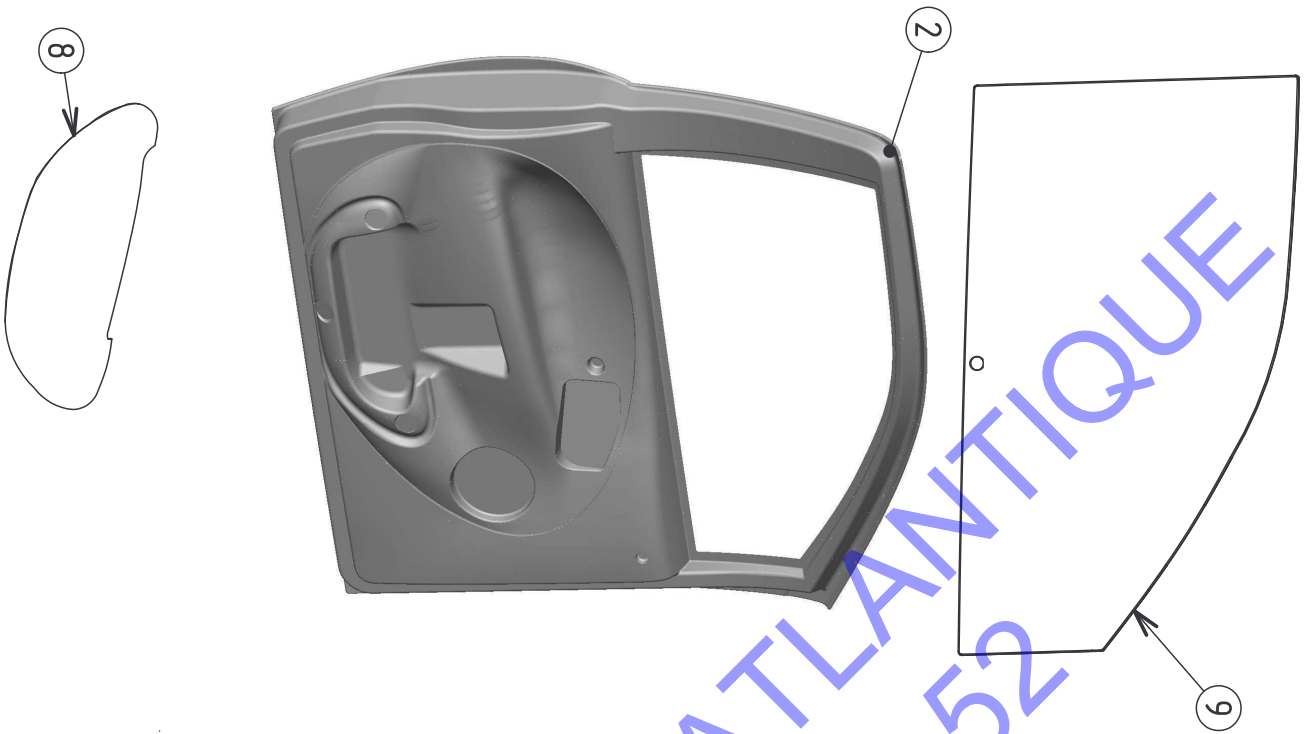

PORTES

ABACA Lombardini

PLANCHE 08-00

AUTOMOBILES N. ATLANTIQUE
Tel 01 49 85 99 52

Rep	Code	Désignation	Qté_de_pièces	Temps_d'intervention	Remplacé_supprimé	Modifié_châssis_n°	Temps_peinture
1	108310	Porte droite nue intérieur gris	1	1.5	-	0	0
2	108309	Porte gauche nue intérieur gris	1	1.5	-	0	0
3	108004	Lève vitre électrique droit	1	0.5	-	0	0
4	108005	Lève vitre électrique gauche	1	0.5	-	0	0
5	108006	Lève vitre manuel droit	1	0.5	-	0	0
6	108007	Lève vitre manuel gauche	1	0.5	-	0	0
7	108103	Vide poche droit gris	1	0.1	-	0	0
8	108104	Vide poche gauche gris	1	0.1	-	0	0
9	108003	Glace de porte gauche	1	0.5	-	0	0
10	108002	Glace de porte droite	1	0.5	-	0	0

PORTES

ABACA Lombardini

PLANCHE 08-00

AUTOMOBILES N. ATLANTIC
Tel 01 49 85 92 52