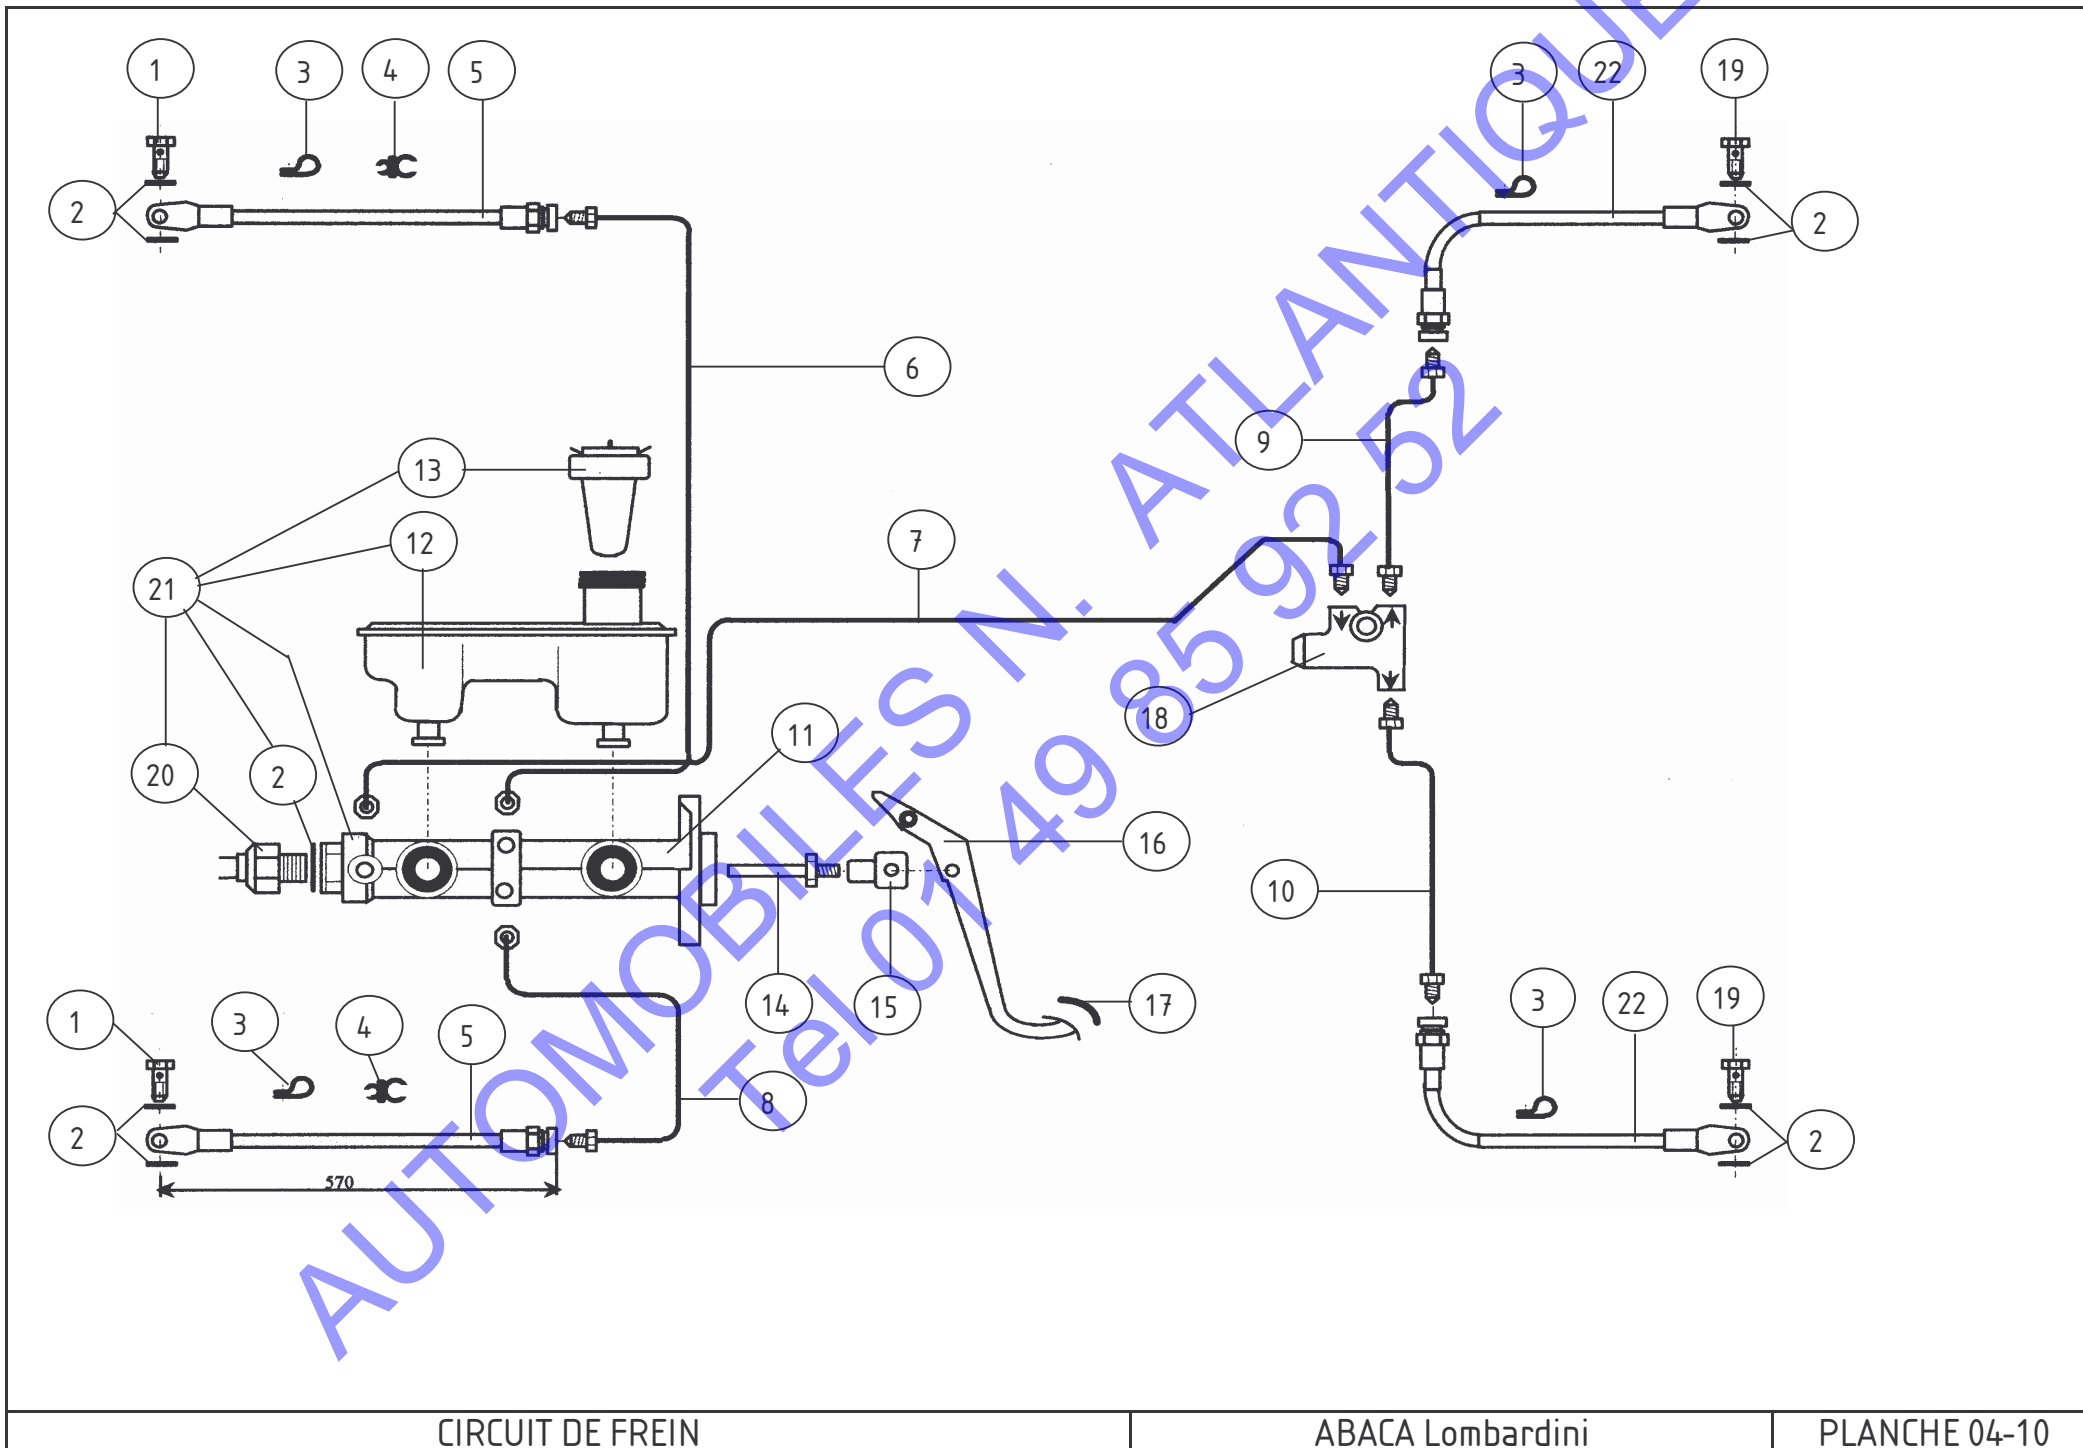

Rep	Code	Désignation	Qté_de_pièces	Temps_d'intervention	Remplacé_supprimé	Modifié_châssis_n°	Temps_peinture
1	804015	Vis creuse 10 x 100	2	0,15			
2	604012	Joint cuivre 16 x 1 x 10	8	0,15			
3	804001	Collier de flexible	4	0,08			
4	907025	Support tube sur tube	2	0,08			
5	104008	Flexible de frein AV lg 560	2	0,30			
6	104003	Tuyau de frein AVD	1	0,30			
7	104303	Tuyau de frein AV / AR	1	0,50			
8	104004	Tuyau de frein AVG	1	0,30			
9	104302	Tuyau de frein ARD	1	0,30			
10	104301	Tuyau de frein ARG	1	0,30			
11	104010	Maitre cylindre D 19	1	0,75			
12	804006	Bocal de loockeed	1	0,25			
13	804005	Bouchon de bocal	1	0,05			
14	903009	Tige de maitre cylindre	1	0,10			
15	903010	Chape de maitre cylindre	1	0,10			
16	101020	Pédale de frein	1	0,25			
17	103010	Appui de pédale	1	0,08			
18	804012	Limiteur	1	0,50			
19	804028	Vis creuse 10 x 125	2	0,15			
20	804053	Contacteur stop	1	0,30			
21	104011	Maitre cylindre D 19 (contacteur +bocal)	1	0,75			
22	104304	Flexible de frein AR lg 410	2	0,30