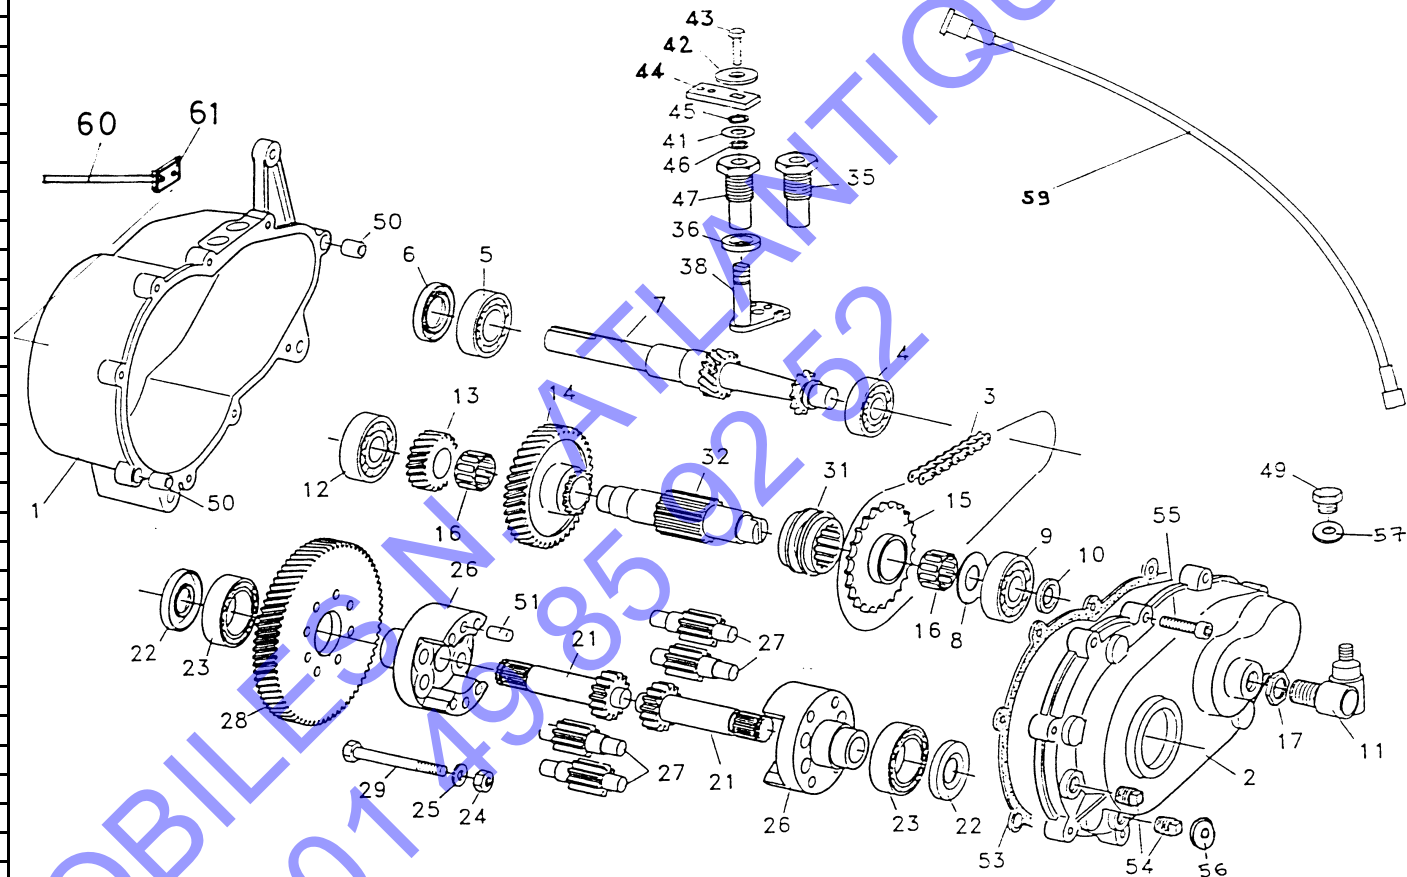

A Partir du N°802950 + N°802947

AUTOMOBILES N° ATLANTIQUE
 Tel 01 49 85 92 52

FTDI0520

DIRECTION

PLANCHE 05-20

REP	CODE	DESIGNATION
1	806097	Carter large melli
2	806052	Carter étroit melli
3	806053	Chaîne
4	806054	Roul 6303 C3 17x47x14
5	806055	Roul 6205 C3 25x52x15
6	806056	Joint spy entrée 25x47x7
7	806057	Arbre primaire 16 D 9 D
8	806058	Rondelle 34x20x1
9	806059	Roulement 6204
10	806060	Joint spy compteur 8x22x7
11	806061	Entraîneur compteur
12	806062	Roulement 6304
13	806063	Pignon 21 D
14	806064	Pignon Marche AV 49 D
15	806065	Pignon à chaîne 27 D
16	806066	Roul à aiguille K25x32x16
17	806067	Ecrou d'entraîneur
21	806068	Demi arbre de sortie
22	806069	Joint spy sortie 20x47x7
23	806070	Roulement 6006
24	806071	Ecrou M8
25	806072	Rondelle p8
26	806073	Demi boîtier différentiel
27	806074	Satellite
28	806075	Couronne différentiel 77D
29	806076	Vis 8x85
31	806077	Crabot de sélection 18D
32	806078	Arbre intermédiaire 18D
35	806079	Vis de sélection à bille
36	806080	Rondelle alu 24x19x1,5
38	806081	Fourchette de sélection
41	806082	Rondelle 18x12,5x0,5
42	806083	Rondelle 18x6x1,5
43	806084	Vis TH 6x10
44	806085	Levier de sélection
45	806086	Circlips p 12
46	806087	Joint torique p10,3
47	806088	Guide de fourchette
49	806089	Bouchon reniflard
50	806090	Bague centrage 10x6x8
51	806091	Bague centrage différent
53	806092	Joint de carter
54	806093	Bouchon M10
55	806094	Vis de fixation M6x35
56	806095	Joint bouchon vidange
57	806096	Joint bouchon reniflard
58	806050	Boîte Complete R11
59	806051	Transmission compteur
60	802101	Doigt de courroie
61	803052	Support de doigt