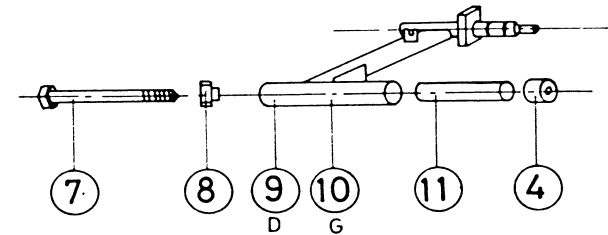

REP	CODE	DESIGNATION
1	601013	Embout 50x30
2	901001	Chassis
3	901002	Amortisseur AV
4	801091	Amortisseur AR
5	501043	Embout 25x25
6	501019	Klaxon
7	601055	Rondel caout 6x30x1
8	601054	Rondel caout 6x30x5
9	901024	Mousse chassis 25x10
10	901053	Vis TH 12x50
11	801201	Support moteur AV
12	801202	Support moteur boîte
13	801207	Entretoise de boîte
14	801205	Butée accélérateur
15	607064	Butée conique
16	801121	Silenbloc moteur AV
17	901007	Support de boîte AR
18	701014	Silenbloc AR 40x40
19	901009	Fixation AV radiateur
20	901008	Fixation AR radiateur
21	801100	Clips simple
22	801099	Clips double
23	801128	Clips triple
24	901018	Support AV de caisse
25	914008	Vis de roue secours
26	914006	Crochet roue secours
27	901010	Support roue secours
28	914007	Rondelle plastique
29	801094	Collier amortisseur AV

FTCH0100

CHASSIS

PLANCHE 01-00

REP	CODE	DESIGNATION
1	801208	Cintre échappement Yanmar
2	901004	Flexible échappement
3	901003	Pot échappement
4	501016	Silenbloc triangle bras
5	801096	Triangle AV
6	501026	Rotule de pivot AV
7	501021	Axe de bras AR
8	501022	Ecrou frein M 12
9	901015	Bras AR droit
10	901016	Bras AR gauche
11	501033	Entretoise de bras AR
12	901052	Cintre échappement Lombardini
13	601004	Silenbloc de pot