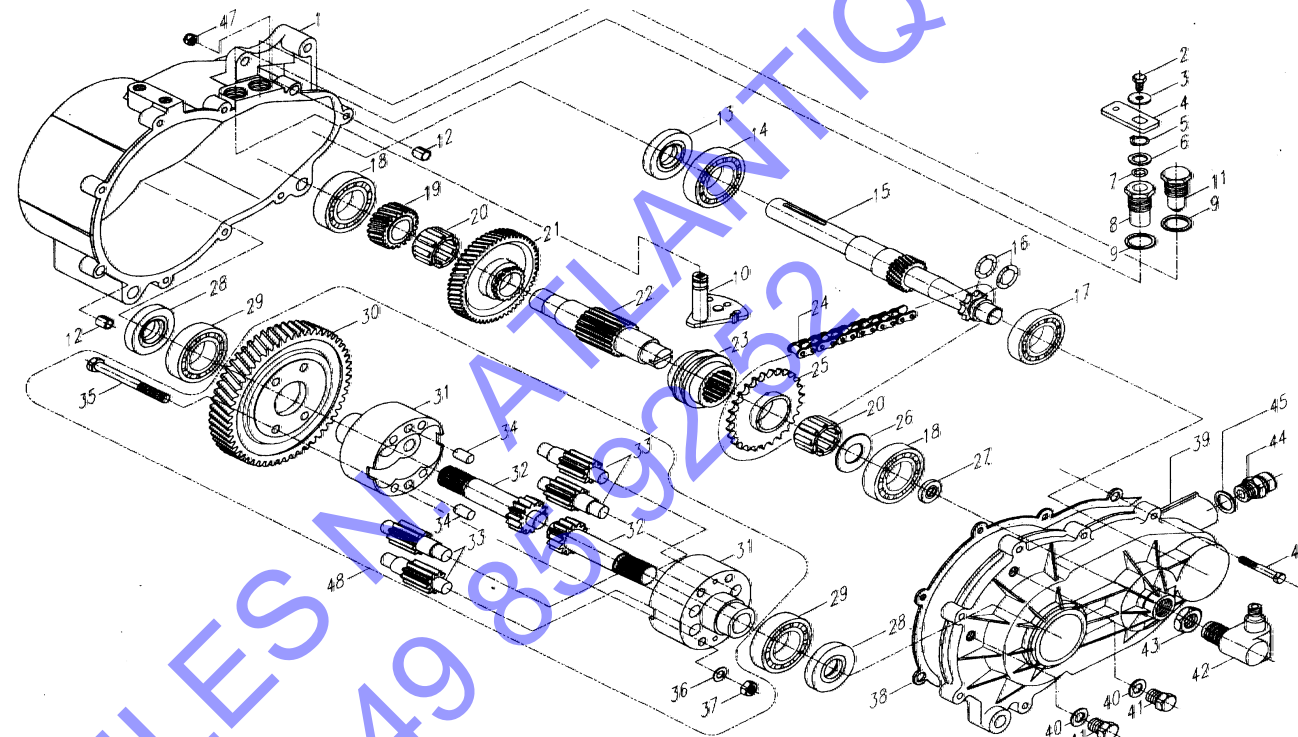

Titane Yanmar du N° 801805 au N° 80.....

49 906001 Boîte complète 1/8

FTPI0620

PONT INVERSEUR STILFRENI 1/8

PLANCHE 06-20