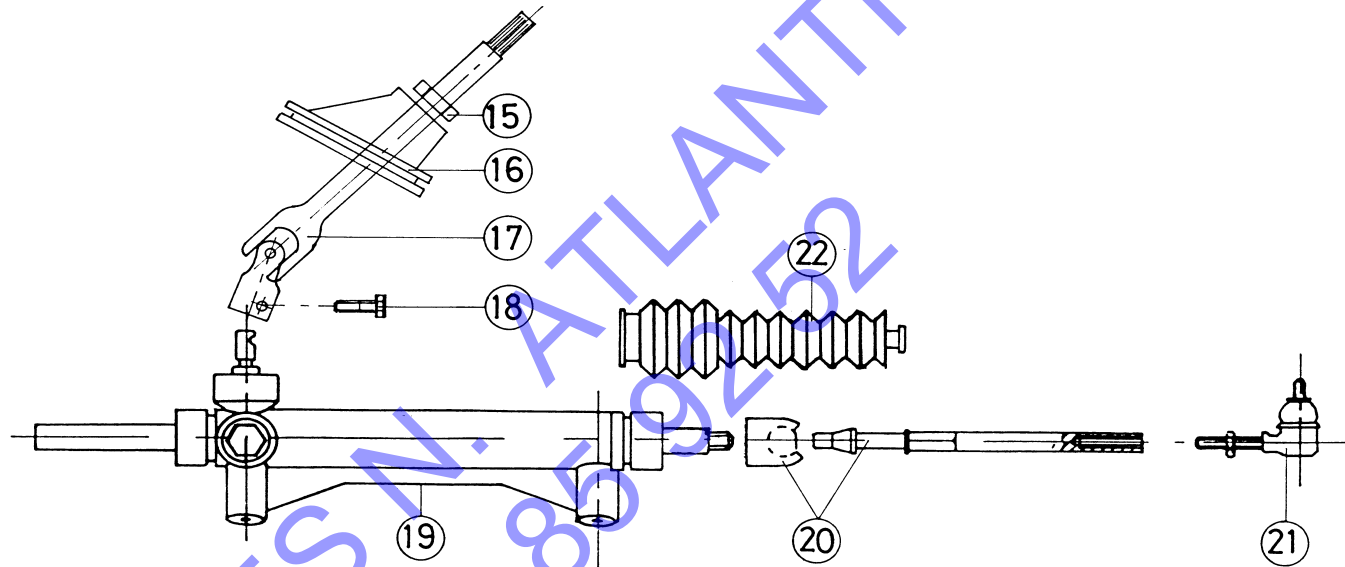

REP	CODE	DESIGNATION
15	805005	Bague de soufflet
16	805004	Soufflet de tablier
17	905021	Pied de colonne 2eme Mod
18	605028	Vis pied 8x35 (spécial)
19	905020	Crémaillere 2eme Mod
20	905014	Barre de direction
21	905015	Rotule de direction
22	905013	Soufflet de crémaillere

A Partir du N°802950 + N°802947

AUTOMOBILES N° ATLANTIQUE
Tel 01 49 85 92 52

FTDI0520

DIRECTION

PLANCHE 05-20