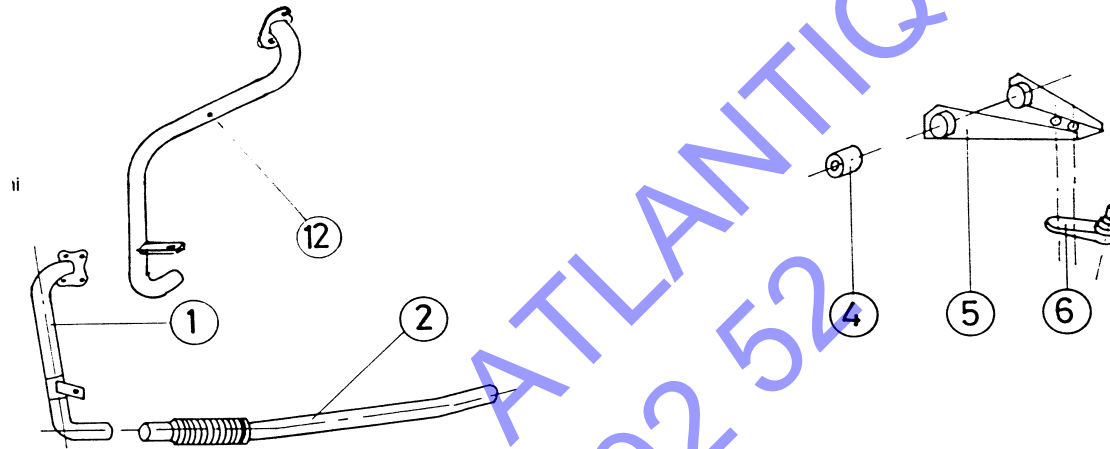

REP	CODE	DESIGNATION
1	601013	Embout 50x30
2	901001	Chassis
3	901002	Amortisseur AV
4	801091	Amortisseur AR
5	501043	Embout 25x25
6	501019	Klaxon
7	601055	Rondel caout 6x30x1
8	601054	Rondel caout 6x30x5
9	901024	Mousse chassis 25x10
10	901053	Vis TH 12x50
11	801201	Support moteur AV
12	801202	Support moteur boîte
13	801207	Entretoise de boîte
14	801205	Butée accélérateur
15	607064	Butée conique
16	801121	Silenbloc moteur AV
17	901007	Support de boîte AR
18	701014	Silenbloc AR 40x40
19	901009	Fixation AV radiateur
20	901008	Fixation AR radiateur
21	801100	Clips simple
22	801099	Clips double
23	801128	Clips triple
24	901018	Support AV de caisse
25	914008	Vis de roue secours
26	914006	Crochet roue secours
27	901010	Support roue secours
28	914007	Rondelle plastique
29	801094	Collier amortisseur AV

FTCH0100

CHASSIS

PLANCHE 01-00

REP	CODE	DESIGNATION
1	801208	Cintre échappement Yanmar
2	901004	Flexible échappement
3	901003	Pot échappement
4	501016	Silenbloc triangle bras
5	801096	Triangle AV
6	501026	Rotule de pivot AV
7	501021	Axe de bras AR
8	501022	Ecrou frein M 12
9	901015	Bras AR droit
10	901016	Bras AR gauche
11	501033	Entretoise de bras AR
12	901052	Cintre échappement Lombardini
13	601004	Silenbloc de pot

FTEC0120

REP	CODE	DESIGNATION
1	904007	Tuyau retour gazoil
2	904006	Tuyau arrive gazoil
3	506077	Tuyau gazoil 5x12
4	607132	Tuyau gazoil 8x15
5	801001	Jauge gazoil
6	707125	Tuyau gazoil 16x25
7	801019	Durite de remplissage
8	801002	Réservoir complet
9	803051	Cardan gauche
10	803050	Cardan droit
11	803033	Clips de retenu cardan
12	803034	Clips de retenu d'arbre
13	803037	Pot de graisse
14	803028	Collier de soufflet roue
15	803029	Soufflet coté roue
16	803030	Collier de soufflet arbre
17	803031	Soufflet coté boîte
18	803032	Collier de soufflet boîte