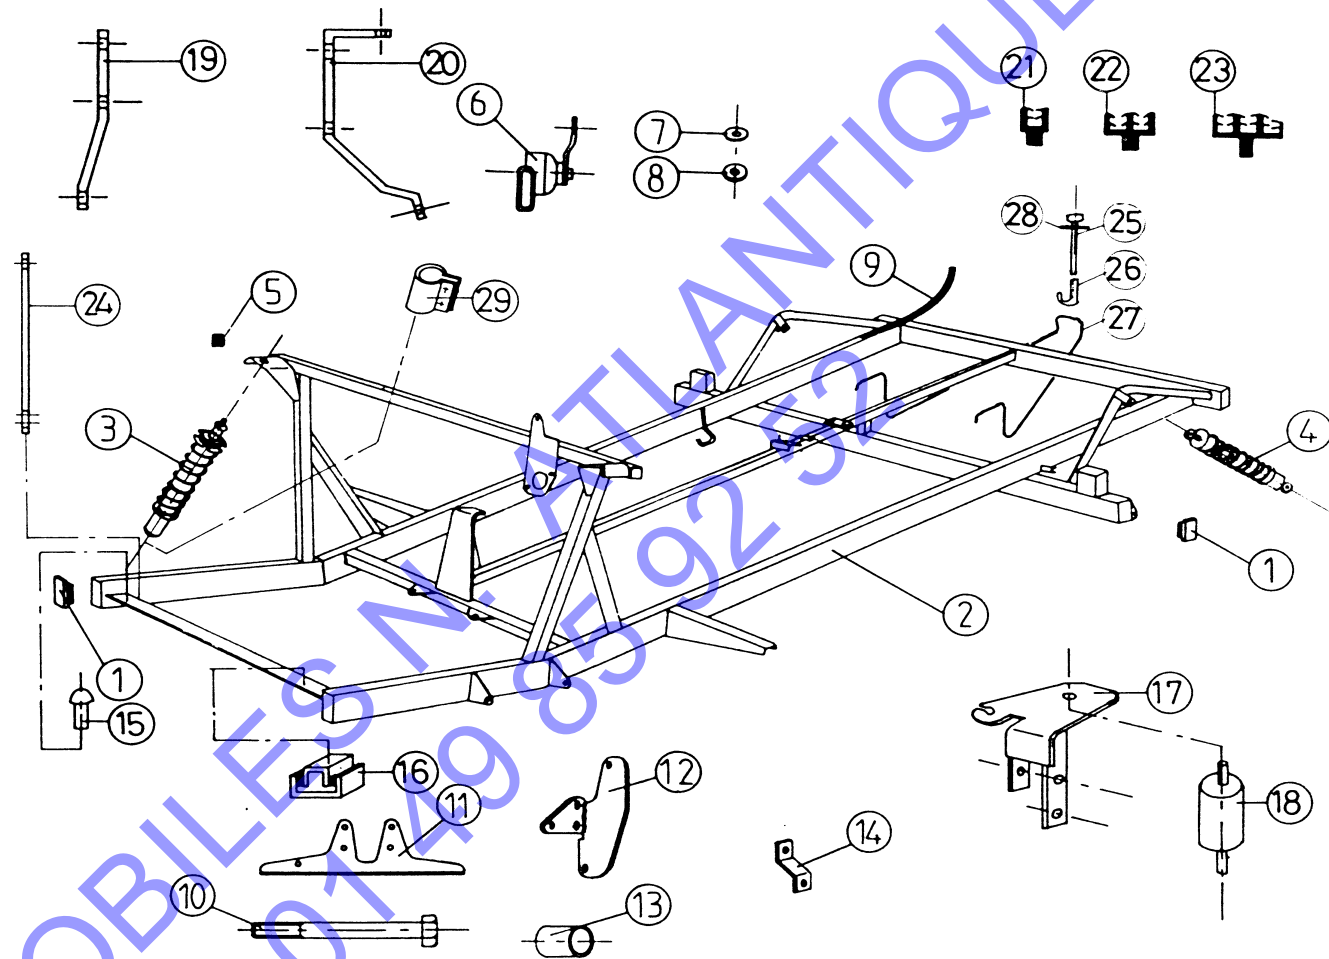

REP	CODE	DESIGNATION
1	601013	Embout 50x30
2	901001	Chassis
3	901002	Amortisseur AV
4	801091	Amortisseur AR
5	501043	Embout 25x25
6	501019	Klaxon
7	601055	Rondel caout 6x30x1
8	601054	Rondel caout 6x30x5
9	901024	Mousse chassis 25x10
10	901053	Vis TH 12x50
11	801201	Support moteur AV
12	801202	Support moteur boîte
13	801207	Entretoise de boîte
14	801205	Butée accélérateur
15	607064	Butée conique
16	801121	Silenbloc moteur AV
17	901007	Support de boîte AR
18	701014	Silenbloc AR 40x40
19	901009	Fixation AV radiateur
20	901008	Fixation AR radiateur
21	801100	Clips simple
22	801099	Clips double
23	801128	Clips triple
24	901018	Support AV de caisse
25	914008	Vis de roue secours
26	914006	Crochet roue secours
27	901010	Support roue secours
28	914007	Rondelle plastique
29	801094	Collier amortisseur AV

FTCH0100

CHASSIS

PLANCHE 01-00

REP	CODE	DESIGNATION
1	801208	Cintre échappement Yanmar
2	901004	Flexible échappement
3	901003	Pot échappement
4	501016	Silenbloc triangle bras
5	801096	Triangle AV
6	501026	Rotule de pivot AV
7	501021	Axe de bras AR
8	501022	Ecrou frein M 12
9	901015	Bras AR droit
10	901016	Bras AR gauche
11	501033	Entretoise de bras AR
12	901052	Cintre échappement Lombardini
13	601004	Silenbloc de pot

FTEC0120

REP	CODE	DESIGNATION
1	904007	Tuyau retour gazoil
2	904006	Tuyau arrive gazoil
3	506077	Tuyau gazoil 5x12
4	607132	Tuyau gazoil 8x15
5	801001	Jauge gazoil
6	707125	Tuyau gazoil 16x25
7	801019	Durite de remplissage
8	801002	Réservoir complet
9	803051	Cardan gauche
10	803050	Cardan droit
11	803033	Clips de retenu cardan
12	803034	Clips de retenu d'arbre
13	803037	Pot de graisse
14	803028	Collier de soufflet roue
15	803029	Soufflet coté roue
16	803030	Collier de soufflet arbre
17	803031	Soufflet coté boîte
18	803032	Collier de soufflet boîte