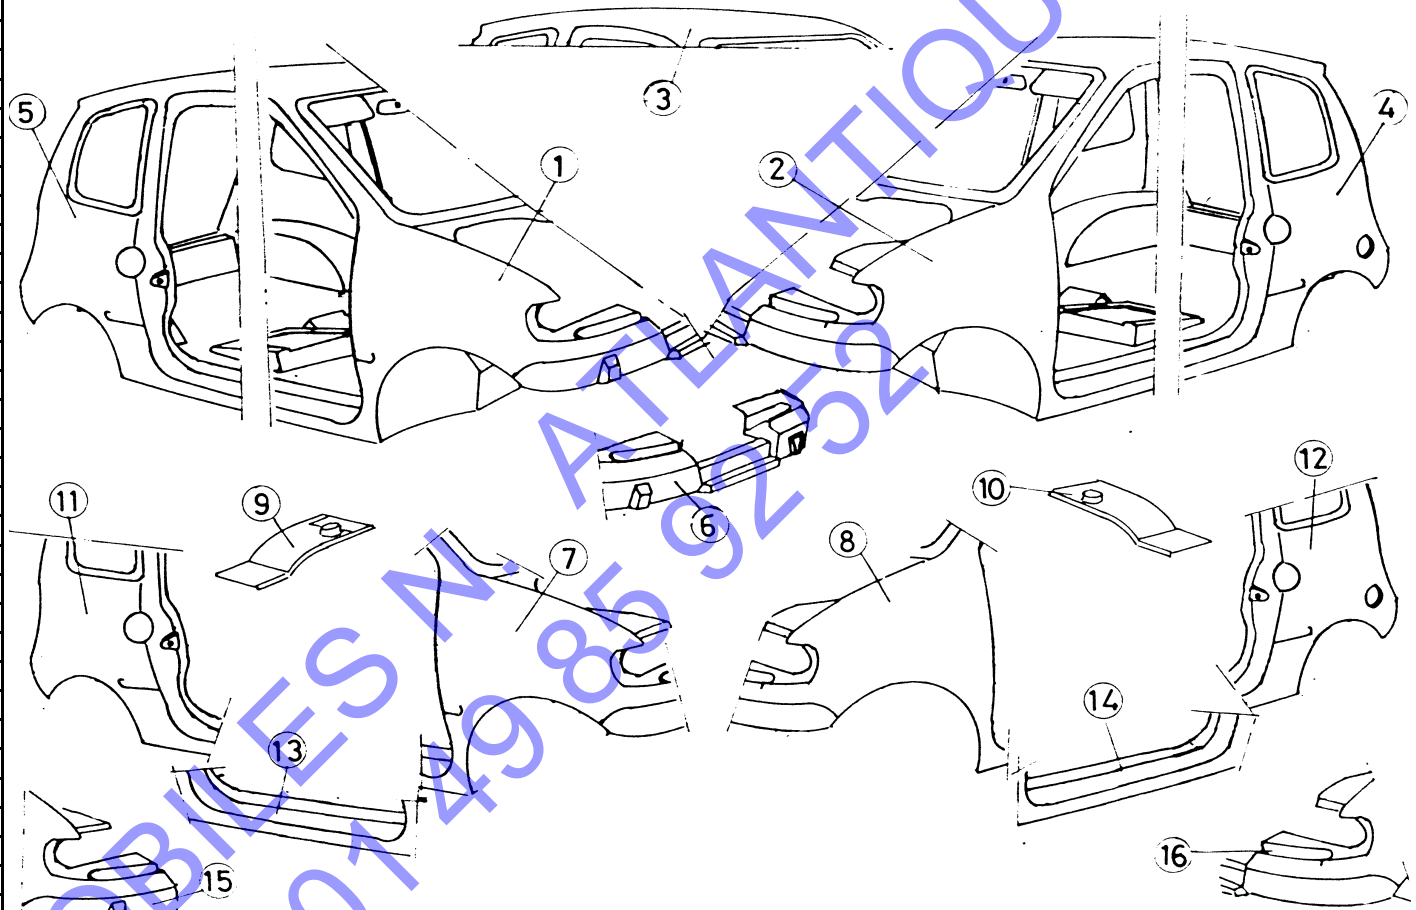

FTCA0710

CARROSSERIE

PLANCHE 07-10

REP	CODE	DESIGNATION
1	907063	1/4 de coque AVD
2	907064	1/4 de coque AVG
3	907065	Pavillon
4	907066	1/4 de coque ARG
5	907067	1/4 de coque ARD
6	907068	Façade AV
7	907069	Aile AVD
8	907070	Aile AVG
9	908034	Passage de roue droit
10	908035	Passage de roue gauche
11	907071	Aile ARD
12	907072	Aile ARG
13	907073	Bas de porte D
14	907074	Bas de porte G
15	907075	Pointe aile AVD
16	907076	Pointe aile AVG