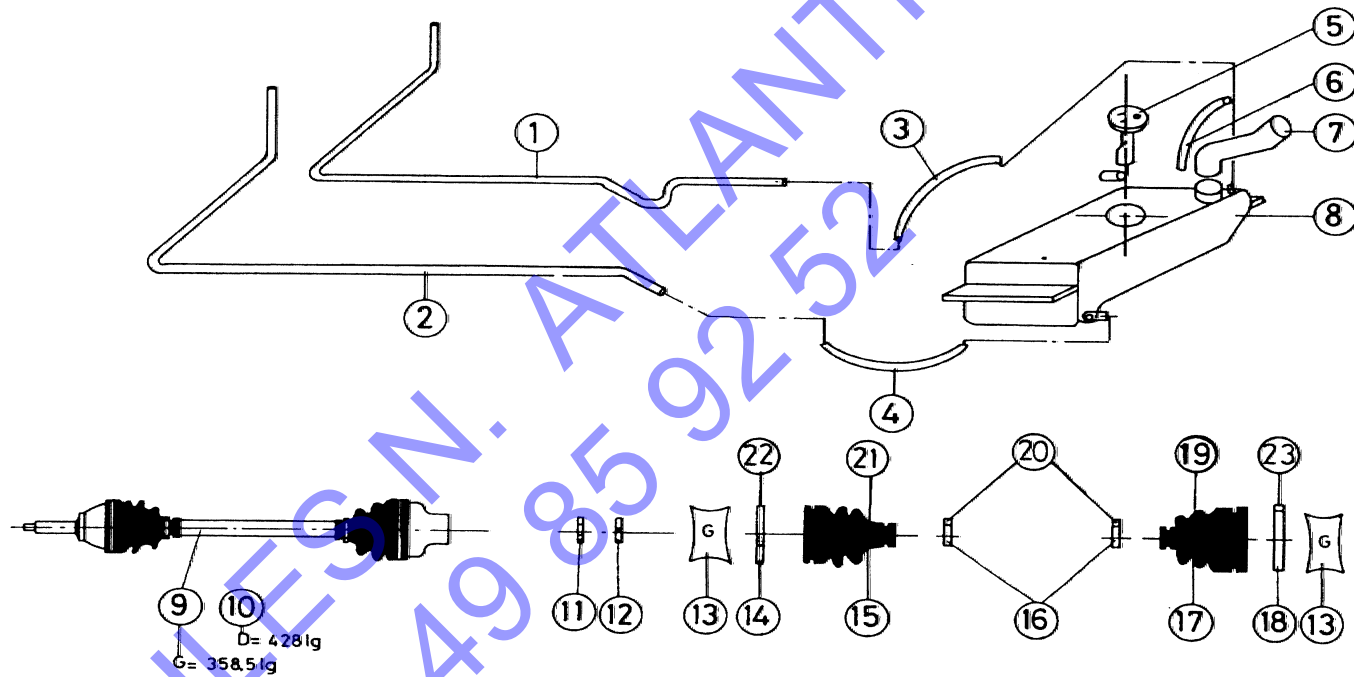

FTCH0100

CHASSIS

PLANCHE 01-00

REP	CODE	DESIGNATION
1	801208	Cintre échappement Yanmar
2	901004	Flexible échappement
3	901003	Pot échappement
4	501016	Silenbloc triangle bras
5	801096	Triangle AV
6	501026	Rotule de pivot AV
7	501021	Axe de bras AR
8	501022	Ecrou frein M 12
9	901015	Bras AR droit
10	901016	Bras AR gauche
11	501033	Entretoise de bras AR
12	901052	Cintre échappement Lombardini
13	601004	Silenbloc de pot

FTEC0120

REP	CODE	DESIGNATION
1	904007	Tuyau retour gazoil
2	904006	Tuyau arrive gazoil
3	506077	Tuyau gazoil 5x12
4	607132	Tuyau gazoil 8x15
5	801001	Jauge gazoil
6	707125	Tuyau gazoil 16x25
7	801019	Durite de remplissage
8	801002	Réservoir complet
9	803051	Cardan gauche
10	803050	Cardan droit
11	803033	Clips de retenu cardan
12	803034	Clips de retenu d'arbre
13	803037	Pot de graisse
14	803028	Collier de soufflet roue
15	803029	Soufflet coté roue
16	803030	Collier de soufflet arbre
17	803031	Soufflet coté boîte
18	803032	Collier de soufflet boîte

FTEC0130

EQUIPEMENTS CHASSIS

PLANCHE 01-30

REP	CODE	DESIGNATION
1	903008	Ecrou de roue
2	903012	Enjoliveur
3	903002	Pneu 145/70R13
4	903003	Jante 4JX 13H
5	903001	Roue complete
6	903006	Valve de roue
7	803020	Goujon 10x125
8	903011	Disque 13p
9	803009	Roulement 6006 2RS
10	803010	Entretoise de roulement
11	803011	Etrier complet av piston
12	803012	Jeu de plaquettes (2)
13	803013	Piston
14	803014	Ensemble de joints
15	803015	Purgeur M10x100
16	803016	Bouchon de purgeur
17	803017	Porte moyeu droit
18	803018	Porte moyeu gauche
19	803038	Axe et jonc de plaquette
20	903005	Frein droit complet
21	903004	Frein gauche complet
22	903007	Enjoliveur