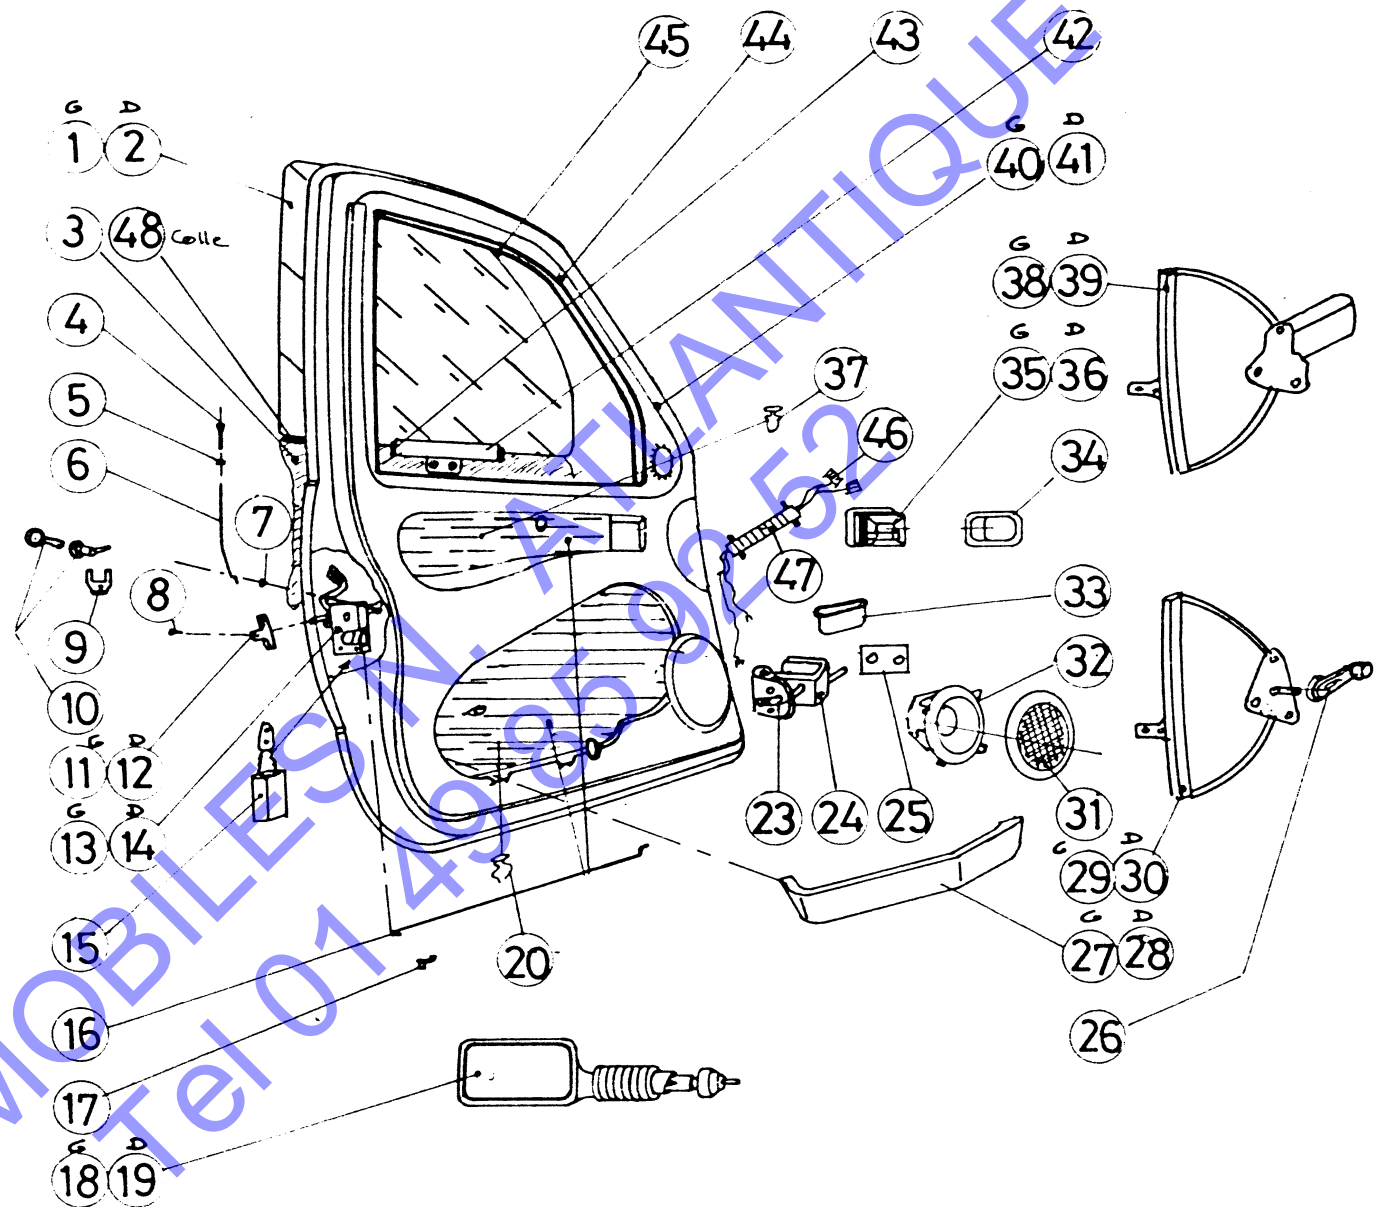

REP	CODE	DESIGNATION
1	908019	Glace de porte gauche
2	908018	Glace de porte droite
3	908044	Nylon de porte
4	608072	Bouton commande porte
5	608074	Passe fil 707
6	908023	Tringle commande porte
7	608075	Agrafe de tringle
8	608055	Vis de poignée
9	607073	Fourchette de bariller
10	605002	Contacteur à clé
11	608052	Poignée de porte G
12	608053	Poignée de porte D
13	608051	Platine de porte G
14	608050	Platine de porte D
15	908037	Moteur fermeture porte
16	908022	Tige commande int porte
17	608070	Agrafe de tige
18	908021	Rétroviseur extérieur G
19	908020	Rétroviseur extérieur D
20	608076	Agrafe garniture porte
23	808075	Arrêt de porte
24	908024	Charniere de porte
25	808074	Contre plaque
26	808022	Manivelle
27	808018	Vide poche G
28	808017	Vide poche D
29	808016	Leve glace manuel G
30	808015	Leve glace manuel D
31	914011	Grille HP p130
32	914009	Haut parleur p130
33	908017	Poignée intérieur
34	808021	Enjoliveur de poignée
35	808020	Poignée de porte G
36	808019	Poignée de porte D
37	908039	Clips garniture de porte
38	808013	Leve vitre électrique G
39	808014	Leve vitre électrique D
40	908031	Porte G nue
41	908032	Porte D nue
42	808011	Bas de vitre
43	808012	Caoutchouc bas vitre
44	608062	Joint int glace de porte
45	808035	Joint ext glace de porte
46	909004	Faisceau glace électrique
47	808070	Gaine glace électrique
48	908043	Colle nylon de porte

FTEI0810

EQUIPEMENTS PORTES

PLANCHE 08-10