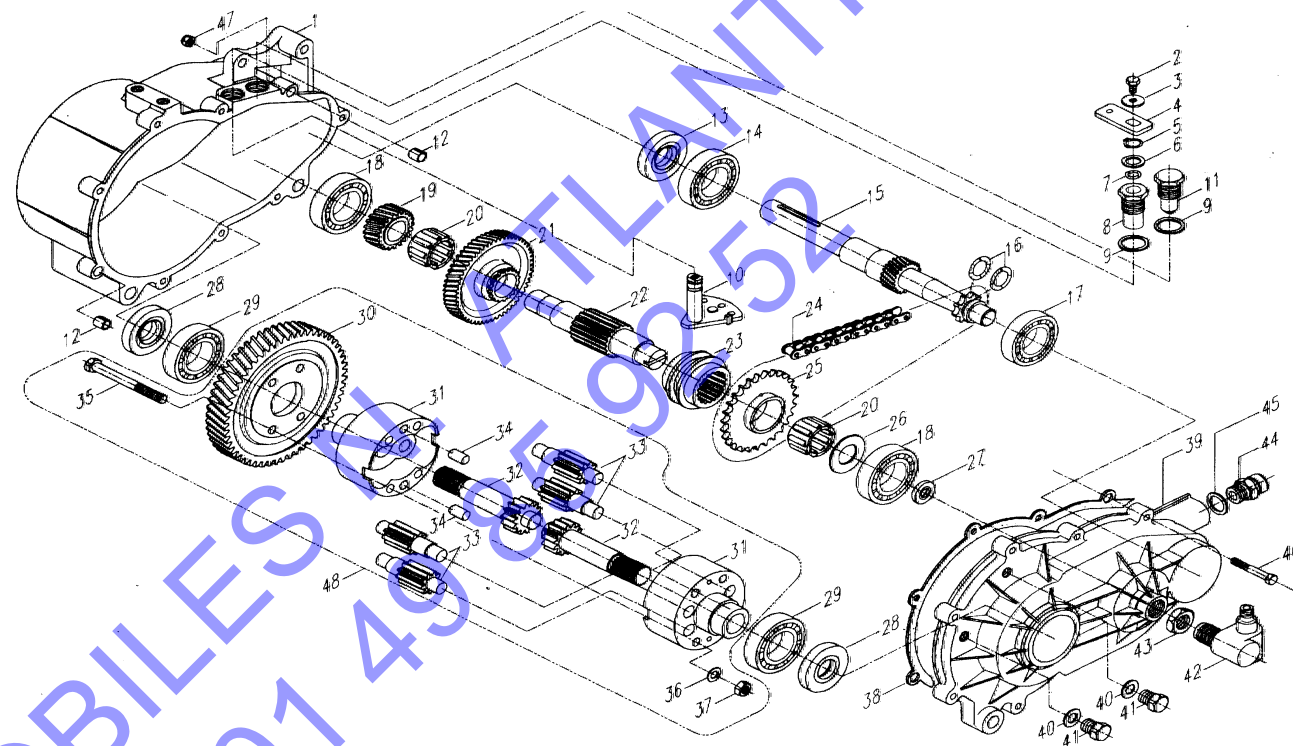

Titane Yanmar du N° 800827 au N° 801804

49 806050 Boîte complète 1/11

FTPI0610

PONT INVERSEUR STILFRENI 1/11

PLANCHE 06-10