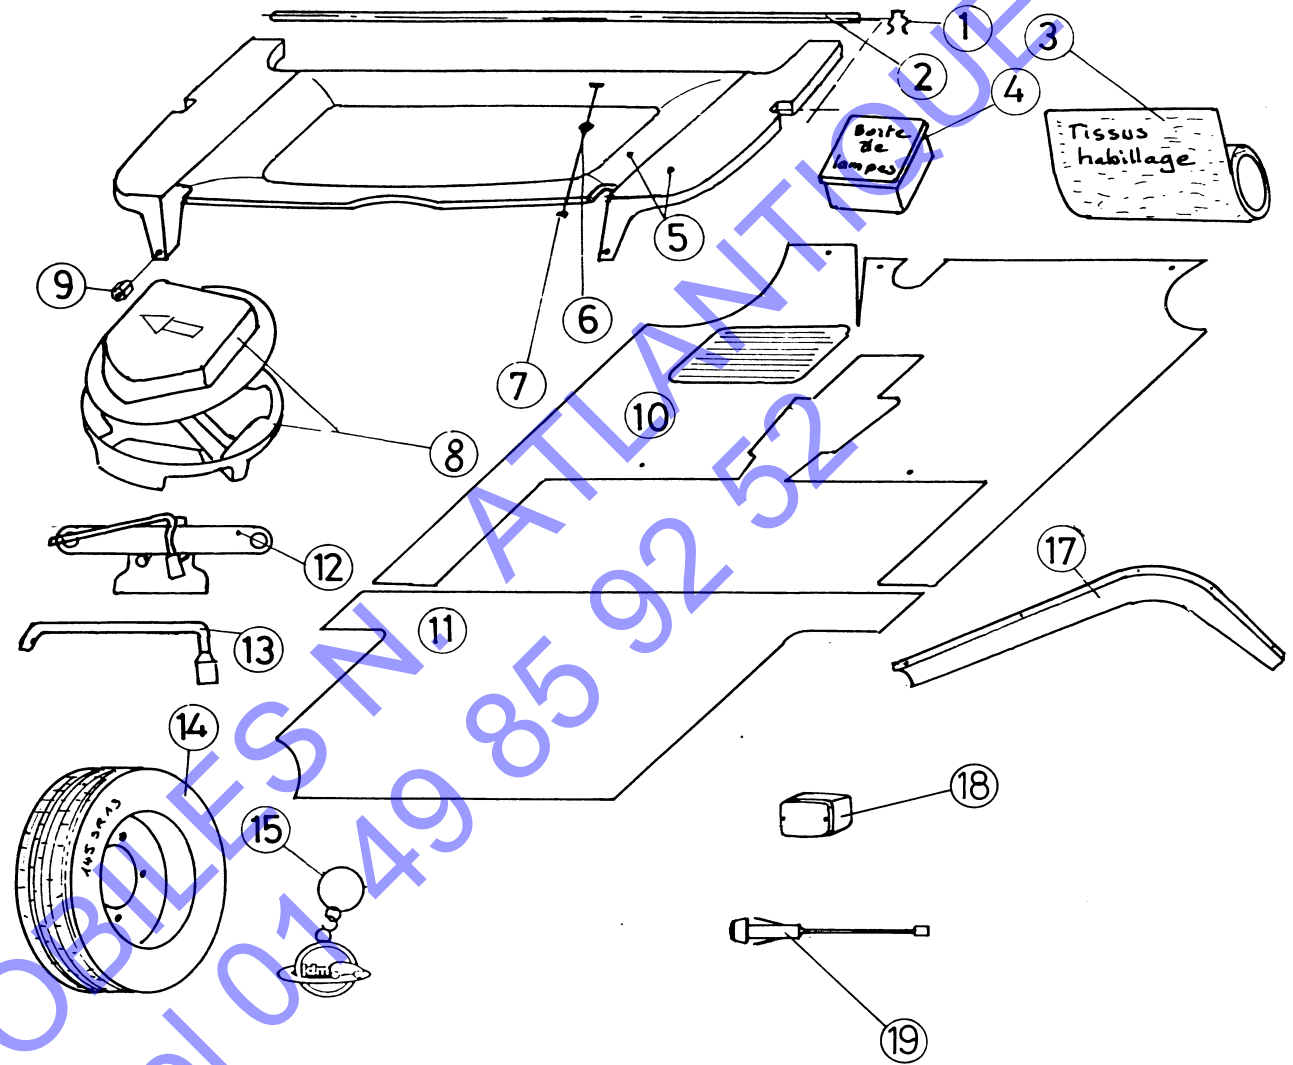

REP	CODE	DESIGNATION
1	814014	Clips pour tablette
2	914012	Tube de tablette
3	907050	Tissus d'habillage
4	814006	Boite d'ampoules
5	914010	Tablette complete
6	814018	Elastique de tablette
7	608074	Passerelle
8	914004	Bac protection de cric
9	914018	Colonnnette de tablette
10	914001	Moquette AV
11	914002	Moquette AR
12	914005	Cric
13	914003	Clé de roue secours
14	903001	Roue complète
15	814044	Porte clé jdm
17	914029	Jeu de bulles
18	907089	Feu de brouillard ar
19	807159	Répétiteur latéral clignotant

FTBO1100

ACCESSOIRES

PLANCHE 11-00