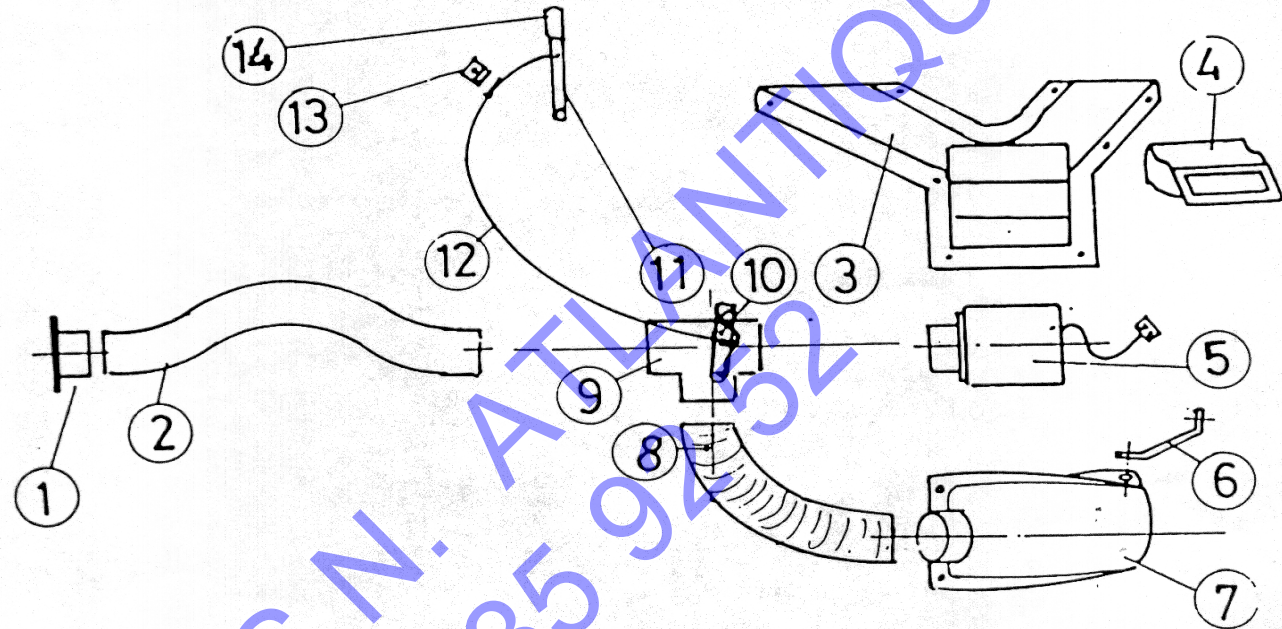

REP	CODE	DESIGNATION
1	910005	Bouche de chauffage
2	910006	Gaine p65 lg 0,65
3	910004	Boite à chauffage
4	908036	Gaine de ventilation
5	910001	Moteur de chauffage
6	908050	Support de goulotte
7	910050	Goulotte de chauffage
8	506062	Tuyau biflex p 70
9	910010	Boitier air chaud/froid
10	908059	Commande chauf sur T
11	808039	Commande chauffage
12	910003	Cable chauffage
13	801100	Clips simple
14	808046	Embout de tirette

AUTOMOBILES N. ATLANTIQUE
Tel 01 49 85 9432