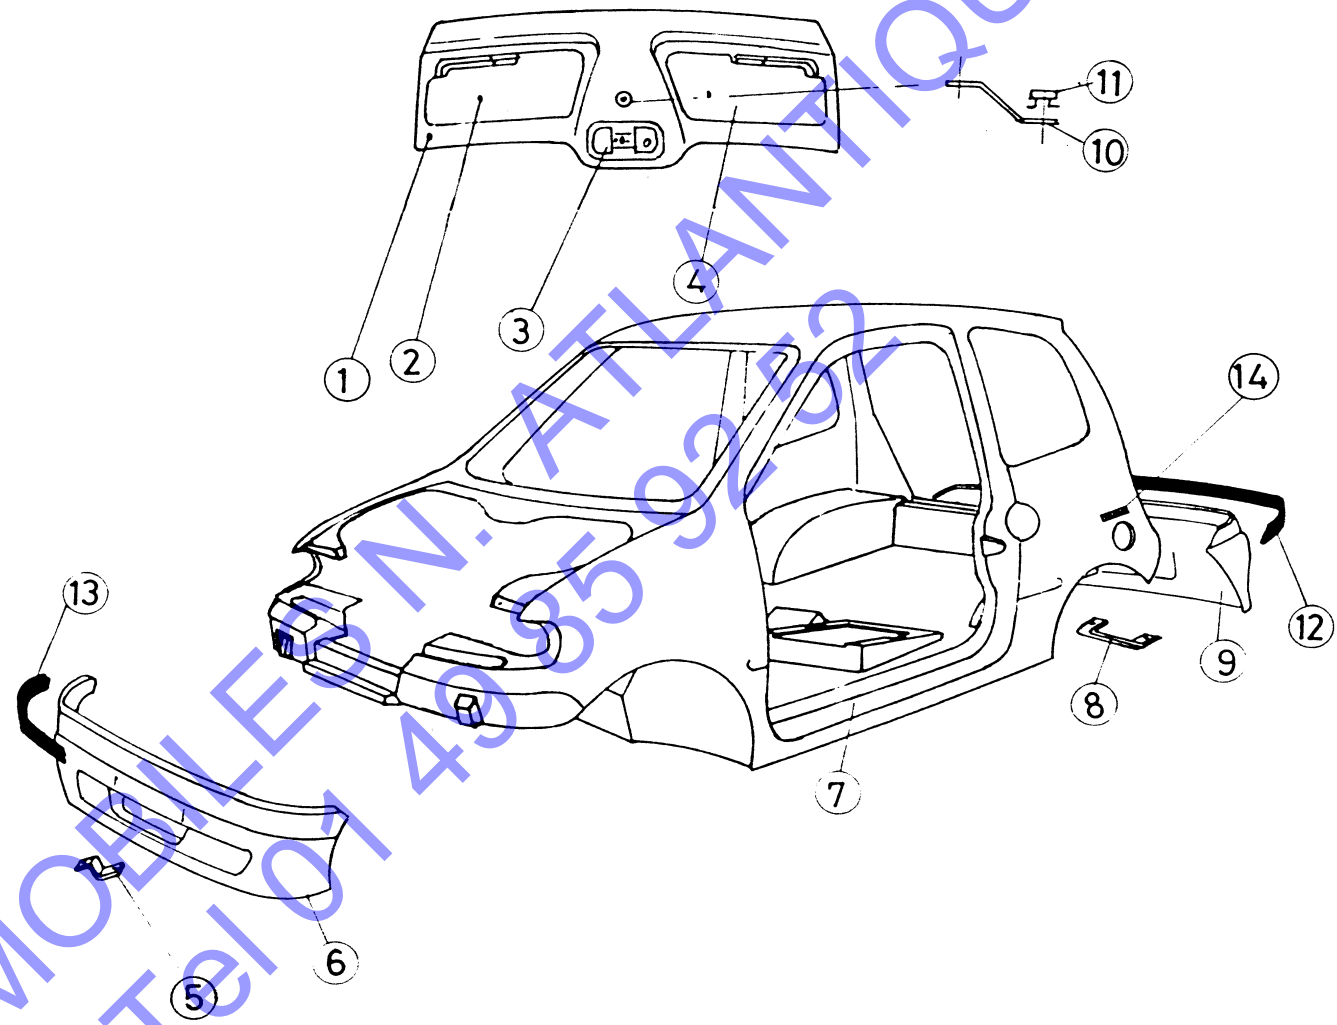

Titane Yanmar du N° 801805 au N° 80.....

49 906001 Boîte complète 1/8

FTPI0620

PONT INVERSEUR STILFRENI 1/8

PLANCHE 06-20

REP	CODE	DESIGNATION
1	907036	Support pare soleil
2	907015	Pare soleil gauche
3	907002	Plafonnier
4	907014	Pare soleil droite
5	907046	Renfort pare choc AV
6	907016	Pare choc AV
7	907061	Coque habillée
8	907047	Renfort pare choc AR
9	907017	Pare choc AR
10	907043	Fixation plafonnier
11	807081	Ecrou cage plafonnier
12	907040	Bandeau de pare choc
13	907040	Bandeau de pare choc
14	607141	Adhésif diesel