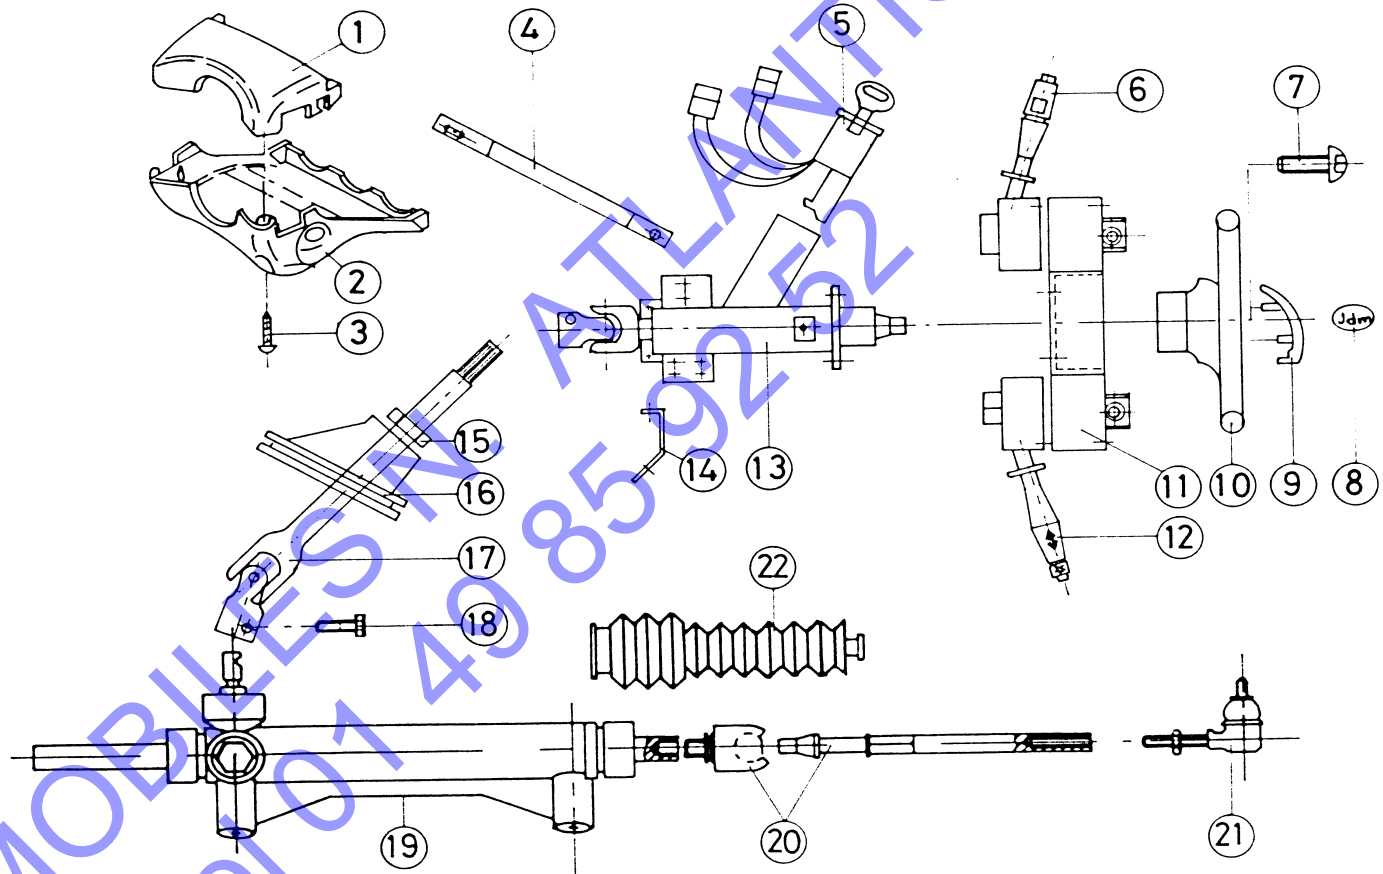

REP	CODE	DESIGNATION
1	905007	Demie gaine supérieure
2	905006	Demie gaine inférieure
3	905012	Vis de fixation de gaine
4	908030	Renfort tableau de bord
5	605002	Conctacteur à clé
6	905016	Comodo essuie glace
7	905011	Vis de volant
8	905010	Logo volant jdm
9	905005	Capuchon de volant
10	905004	Volant
11	905017	Support de comodo
12	905018	Comodo Phares
13	905002	Colonne de direction
14	905009	Support de colonne AR
15	805005	Bague de soufflet
16	805004	Soufflet de tablier
17	905001	Pied de colonne
18	605028	Vis pied 8x35 (spécial)
19	905003	Crémaillere
20	905014	Barre de direction
21	905015	Rotule de direction
22	905013	Soufflet de crémaillere

FTDI0500

DIRECTION

PLANCHE 05-00