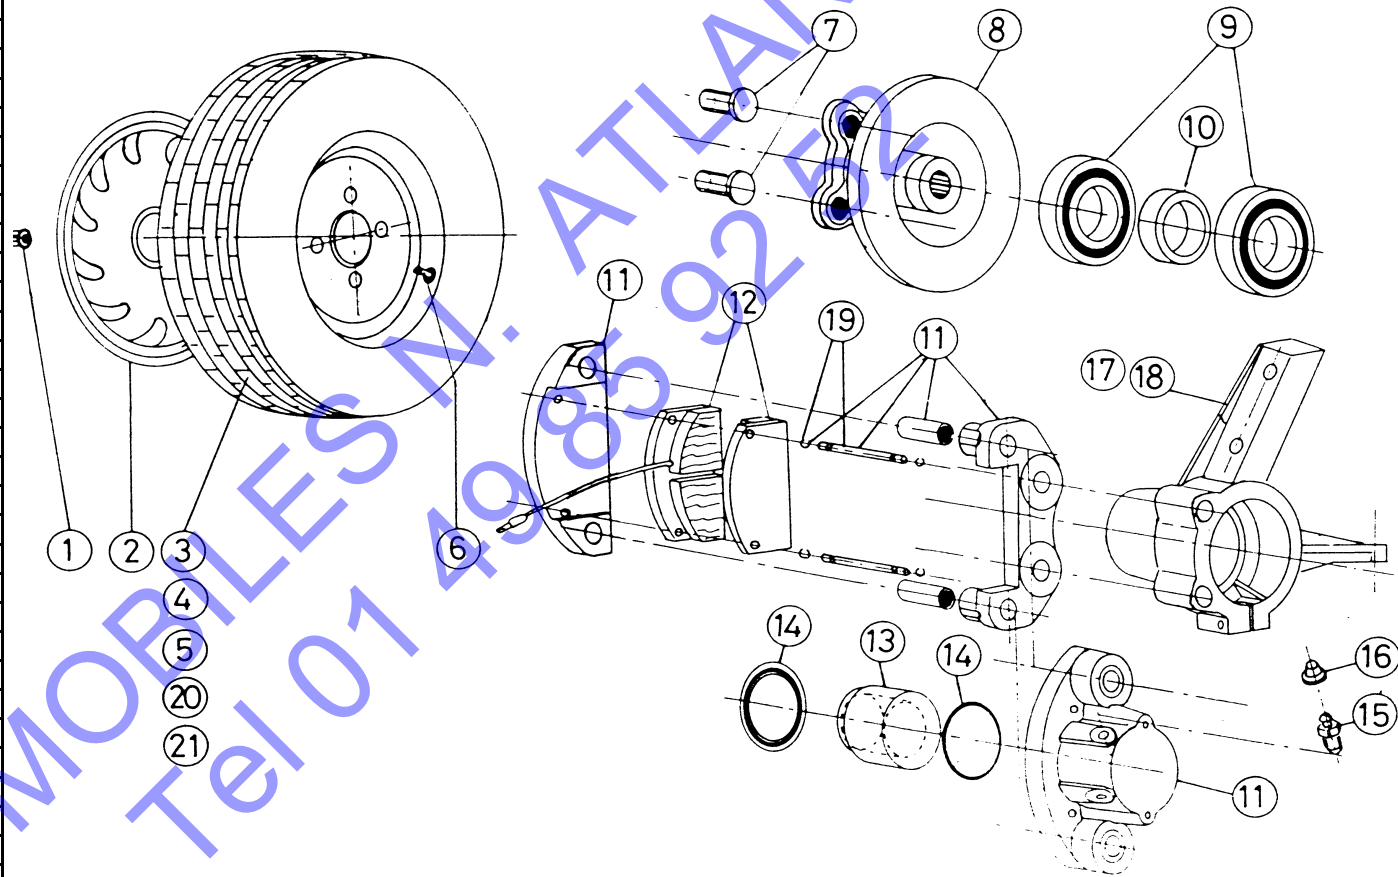

FTEC0120

REP	CODE	DESIGNATION
1	904007	Tuyau retour gazoil
2	904006	Tuyau arrive gazoil
3	506077	Tuyau gazoil 5x12
4	607132	Tuyau gazoil 8x15
5	801001	Jauge gazoil
6	707125	Tuyau gazoil 16x25
7	801019	Durite de remplissage
8	801002	Réservoir complet
9	803051	Cardan gauche
10	803050	Cardan droit
11	803033	Clips de retenu cardan
12	803034	Clips de retenu d'arbre
13	803037	Pot de graisse
14	803028	Collier de soufflet roue
15	803029	Soufflet coté roue
16	803030	Collier de soufflet arbre
17	803031	Soufflet coté boîte
18	803032	Collier de soufflet boîte

FTEC0130

EQUIPEMENTS CHASSIS

PLANCHE 01-30

REP	CODE	DESIGNATION
1	903008	Ecrou de roue
2	903012	Enjoliveur
3	903002	Pneu 145/70R13
4	903003	Jante 4JX 13H
5	903001	Roue complete
6	903006	Valve de roue
7	803020	Goujon 10x125
8	903011	Disque 13p
9	803009	Roulement 6006 2RS
10	803010	Entretoise de roulement
11	803011	Etrier complet av piston
12	803012	Jeu de plaquettes (2)
13	803013	Piston
14	803014	Ensemble de joints
15	803015	Purgeur M10x100
16	803016	Bouchon de purgeur
17	803017	Porte moyeu droit
18	803018	Porte moyeu gauche
19	803038	Axe et jonc de plaquette
20	903005	Frein droit complet
21	903004	Frein gauche complet
22	903007	Enjoliveur